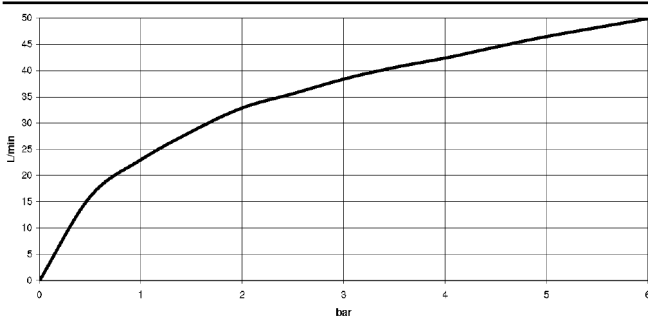

22 900 360

- rosette Ø 60 mm
- porcelain insert COLD

	Brushed Dark Platinum	22 900 360-99
	Chrome	22 900 360-00
	Brushed Platinum	22 900 360-06
	Platinum	22 900 360-08
	Durabass (23kt Gold)	22 900 360-09
	Brushed Durabass (23kt Gold)	22 900 360-28

22 900 360

Flow rate chart

22 900 360

Parts for other finishes can be found here: [Chrome](#)

Spare parts list

No.	Item Number	Name	Quantity used	Delivery time
1	04 27 01 003 00-99	rosette	1	30
2	90 23 30 040 00-99	threaded connector	1	30
3	90 90 03 023 01 90	top	1	2
4	09 21 02 055-99	cover	1	30
5	04 20 36 002 06-99	handle (cold)	1	30
6	09 20 36 004-99	handle	4	30
7	09 20 36 002-99	handle	1	30
8	09 20 83 006 90	handle	1	2
9	09 26 01 010 90	accessories	1	2
10	09 20 36 005-99	handle	1	30
11	04 30 30 029 00 90	fixing set	1	2