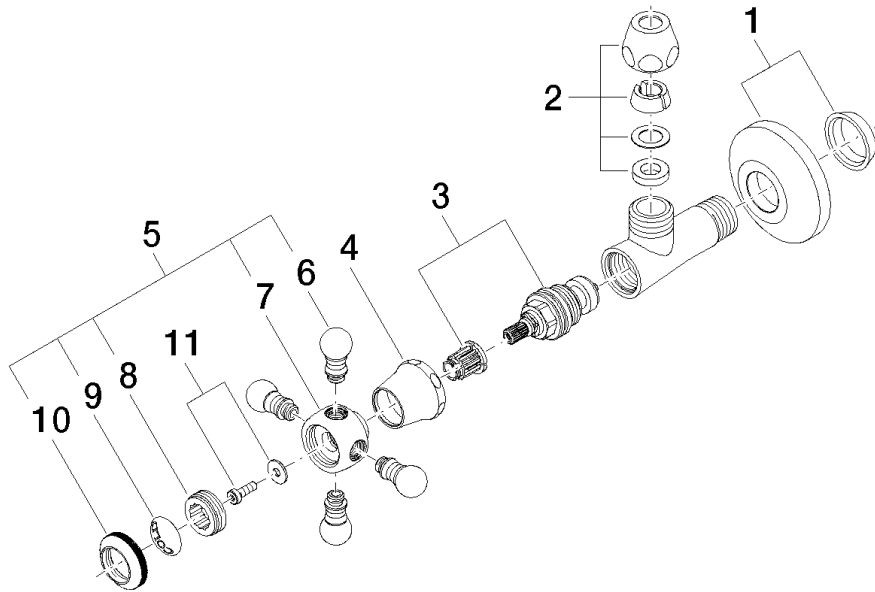

22 900 360

- rosette Ø 60 mm
- porcelain insert COLD

	Brushed Dark Platinum	22 900 360-99
	Chrome	22 900 360-00
	Brushed Platinum	22 900 360-06
	Platinum	22 900 360-08
	Durabass (23kt Gold)	22 900 360-09
	Brushed Durabass (23kt Gold)	22 900 360-28

22 900 360

Flow rate chart

22 900 360

Parts for other finishes can be found here: [Chrome](#)

Spare parts list

No.	Item Number	Name	Quantity used	Delivery time
1	04 27 01 003 00-99	rosette	1	30
2	90 23 30 040 00-99	threaded connector	1	30
3	90 90 03 023 01 90	top	1	2
4	09 21 02 055-99	cover	1	30
5	04 20 36 002 06-99	handle (cold)	1	30
6	09 20 36 004-99	handle	4	30
7	09 20 36 002-99	handle	1	30
8	09 20 83 006 90	handle	1	2
9	09 26 01 010 90	accessories	1	2
10	09 20 36 005-99	handle	1	30
11	04 30 30 029 00 90	fixing set	1	2