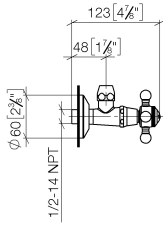

22 900 361

- rosette Ø 60 mm
- porcelain insert HOT

	Brushed Platinum	22 900 361-06
	Chrome	22 900 361-00
	Platinum	22 900 361-08
	Durabass (23kt Gold)	22 900 361-09
	Brushed Durabass (23kt Gold)	22 900 361-28
	Brushed Dark Platinum	22 900 361-99

22 900 361

mm [inches]

Flow rate chart

22 900 361

Parts for other finishes can be found here: [Chrome](#)

### Spare parts list

No.	Item Number	Name	Quantity used	Delivery time
1	04 27 01 003 00-06	rosette	1	10
2	90 23 30 040 00-06	threaded connector	1	10
3	90 90 03 023 01 90	top	1	2
4	09 21 02 055-06	cover	1	10
5	04 20 36 002 07-06	handle ( hot )	1	10
6	09 20 36 004-06	handle	4	10
7	09 20 36 002-06	handle	1	10
8	09 20 83 006 90	handle	1	2
9	09 26 01 011 90	accessories	1	2
10	09 20 36 005-06	handle	1	10
11	04 30 30 029 00 90	fixing set	1	2