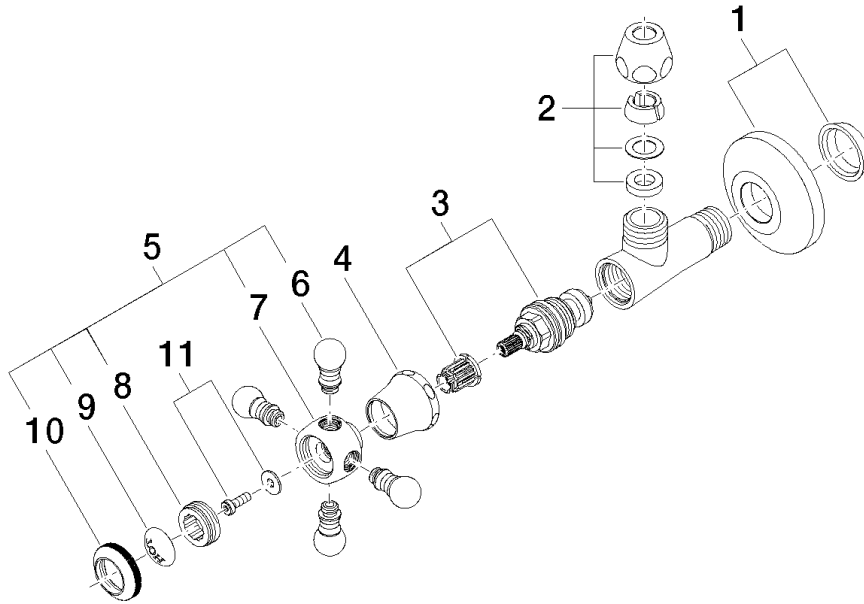

22 900 361

- rosette Ø 60 mm
- porcelain insert HOT

	Brushed Platinum	22 900 361-06
	Chrome	22 900 361-00
	Platinum	22 900 361-08
	Durabass (23kt Gold)	22 900 361-09
	Brushed Durabass (23kt Gold)	22 900 361-28
	Brushed Dark Platinum	22 900 361-99

22 900 361

mm [inches]

Flow rate chart

22 900 361

Parts for other finishes can be found here: [Chrome](#)

### Spare parts list

No.	Item Number	Name	Quantity used	Delivery time
1	04 27 01 003 00-06	rosette	1	10
2	90 23 30 040 00-06	threaded connector	1	10
3	90 90 03 023 01 90	top	1	2
4	09 21 02 055-06	cover	1	10
5	04 20 36 002 07-06	handle ( hot )	1	10
6	09 20 36 004-06	handle	4	10
7	09 20 36 002-06	handle	1	10
8	09 20 83 006 90	handle	1	2
9	09 26 01 011 90	accessories	1	2
10	09 20 36 005-06	handle	1	10
11	04 30 30 029 00 90	fixing set	1	2