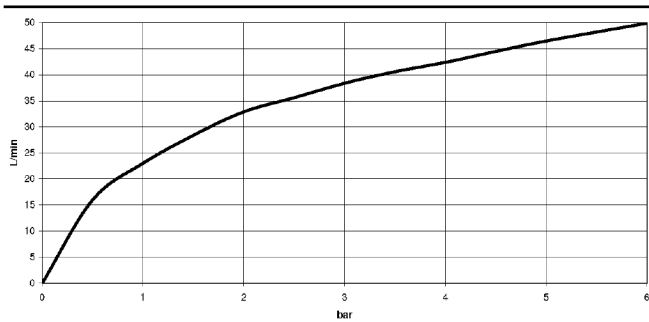

22 900 361

- rosette Ø 60 mm
- porcelain insert HOT

	Brushed Durabronz (23kt Gold)	22 900 361-28
	Chrome	22 900 361-00
	Brushed Platinum	22 900 361-06
	Platinum	22 900 361-08
	Durabronz (23kt Gold)	22 900 361-09
	Brushed Dark Platinum	22 900 361-99

22 900 361

mm [inches]

Flow rate chart

22 900 361

Parts for other finishes can be found here: [Chrome](#)

Spare parts list

No.	Item Number	Name	Quantity used	Delivery time
1	04 27 01 003 00-28	rosette	1	-
Spare part can no longer be ordered, please order the replacement item				
2	90 23 30 040 00-28	threaded connector	1	20
3	90 90 03 023 01 90	top	1	2
4	09 21 02 055-28	cover	1	20
5	04 20 36 002 07-28	handle (hot)	1	20
6	09 20 36 004-28	handle	4	20
7	09 20 36 002-28	handle	1	20
8	09 20 83 006 90	handle	1	2
9	09 26 01 011 90	accessories	1	2
10	09 20 36 005-28	handle	1	20
11	04 30 30 029 00 90	fixing set	1	2