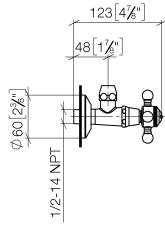

22 900 361

- rosette Ø 60 mm
- porcelain insert HOT

	Brushed Durabronz (23kt Gold)	22 900 361-28
	Chrome	22 900 361-00
	Brushed Platinum	22 900 361-06
	Platinum	22 900 361-08
	Durabronz (23kt Gold)	22 900 361-09
	Brushed Dark Platinum	22 900 361-99

22 900 361

mm [inches]

Flow rate chart

22 900 361

Parts for other finishes can be found here: [Chrome](#)

Spare parts list

No.	Item Number	Name	Quantity used	Delivery time
1	04 27 01 003 00-28	rosette	1	-
Spare part can no longer be ordered, please order the replacement item				
2	90 23 30 040 00-28	threaded connector	1	20
3	90 90 03 023 01 90	top	1	2
4	09 21 02 055-28	cover	1	20
5	04 20 36 002 07-28	handle (hot)	1	20
6	09 20 36 004-28	handle	4	20
7	09 20 36 002-28	handle	1	20
8	09 20 83 006 90	handle	1	2
9	09 26 01 011 90	accessories	1	2
10	09 20 36 005-28	handle	1	20
11	04 30 30 029 00 90	fixing set	1	2