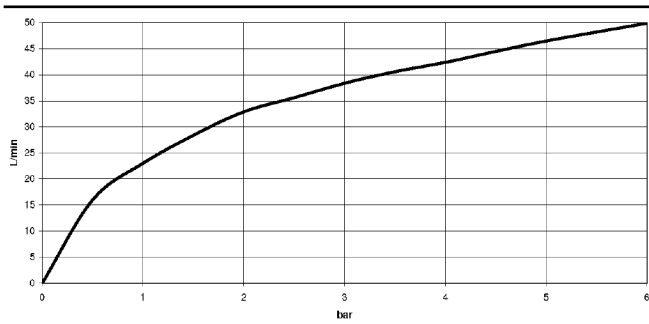

22 900 361

- rosette Ø 60 mm
- porcelain insert HOT

	Brushed Dark Platinum	22 900 361-99
	Chrome	22 900 361-00
	Brushed Platinum	22 900 361-06
	Platinum	22 900 361-08
	Durabass (23kt Gold)	22 900 361-09
	Brushed Durabass (23kt Gold)	22 900 361-28

22 900 361

mm [inches]

Flow rate chart

22 900 361

Parts for other finishes can be found here: [Chrome](#)

Spare parts list

No.	Item Number	Name	Quantity used	Delivery time
1	04 27 01 003 00-99	rosette	1	30
2	90 23 30 040 00-99	threaded connector	1	30
3	90 90 03 023 01 90	top	1	2
4	09 21 02 055-99	cover	1	30
5	04 20 36 002 07-99	handle (hot)	1	30
6	09 20 36 004-99	handle	4	30
7	09 20 36 002-99	handle	1	30
8	09 20 83 006 90	handle	1	2
9	09 26 01 011 90	accessories	1	2
10	09 20 36 005-99	handle	1	30
11	04 30 30 029 00 90	fixing set	1	2