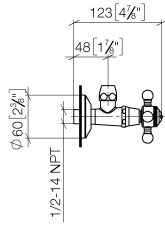

22 900 361

- rosette Ø 60 mm
- porcelain insert HOT

	Brushed Dark Platinum	22 900 361-99
	Chrome	22 900 361-00
	Brushed Platinum	22 900 361-06
	Platinum	22 900 361-08
	Durabass (23kt Gold)	22 900 361-09
	Brushed Durabass (23kt Gold)	22 900 361-28

22 900 361

mm [inches]

Flow rate chart

22 900 361

Parts for other finishes can be found here: [Chrome](#)

Spare parts list

No.	Item Number	Name	Quantity used	Delivery time
1	04 27 01 003 00-99	rosette	1	30
2	90 23 30 040 00-99	threaded connector	1	30
3	90 90 03 023 01 90	top	1	2
4	09 21 02 055-99	cover	1	30
5	04 20 36 002 07-99	handle (hot)	1	30
6	09 20 36 004-99	handle	4	30
7	09 20 36 002-99	handle	1	30
8	09 20 83 006 90	handle	1	2
9	09 26 01 011 90	accessories	1	2
10	09 20 36 005-99	handle	1	30
11	04 30 30 029 00 90	fixing set	1	2