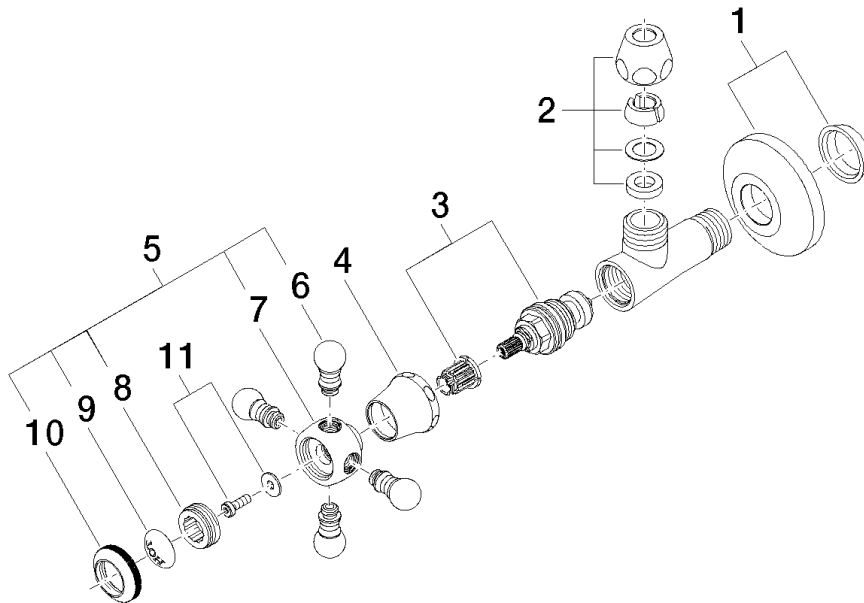

22 900 361

- rosette Ø 60 mm
- porcelain insert HOT

	Brushed Dark Platinum	22 900 361-99
	Chrome	22 900 361-00
	Brushed Platinum	22 900 361-06
	Platinum	22 900 361-08
	Durabass (23kt Gold)	22 900 361-09
	Brushed Durabass (23kt Gold)	22 900 361-28

22 900 361

mm [inches]

Flow rate chart

22 900 361

Parts for other finishes can be found here: [Chrome](#)

Spare parts list

No.	Item Number	Name	Quantity used	Delivery time
1	04 27 01 003 00-99	rosette	1	30
2	90 23 30 040 00-99	threaded connector	1	30
3	90 90 03 023 01 90	top	1	2
4	09 21 02 055-99	cover	1	30
5	04 20 36 002 07-99	handle (hot)	1	30
6	09 20 36 004-99	handle	4	30
7	09 20 36 002-99	handle	1	30
8	09 20 83 006 90	handle	1	2
9	09 26 01 011 90	accessories	1	2
10	09 20 36 005-99	handle	1	30
11	04 30 30 029 00 90	fixing set	1	2