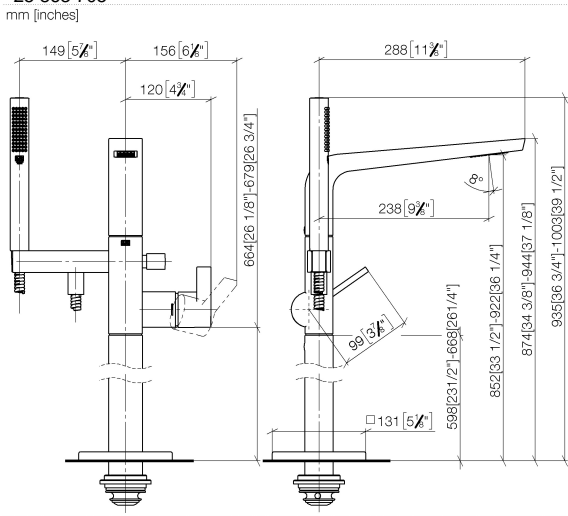

- Concealed floor mounting -**
- max. recess depth 150 mm
 - min. recess depth 80 mm

35 945 970 90

CL.1 Single-lever bath mixer with stand pipe for free-standing assembly with hand shower set - Brushed Dark Platinum

CL.1

25 863 705

mm [inches]

Flow rate chart

Certificates

Belgaqua_19_77_27. LGA_29727.

IAPMO_4976 (4).

Belgaqua_24-003-27_1.

CL.1

25 863 705

Spare parts list

No.	Item Number	Name	Quantity used	Delivery time
1	90 12 11 140 30-99	shower	1	30
2	90 30 02 072 00-99	Metal shower hose 1/2" x 3/8" x 1250 mm - Brushed Dark Platinum	1	30
3	09 18 40 118 90	sleeve	1	2
4	09 31 11 058 90	pin	1	2
5	09 31 11 040 90	pin	3	2
6	90 23 01 141 00 90	back-flow preventer	1	2
7	90 14 10 010 00 90	seal	2	2
8	09 24 03 130-00	nipple	1	10
9	90 16 02 023 00 90	spring	1	2
10	09 31 09 094 20-99	pull-rod	1	30
11	90 14 10 055 00 90	seal	1	2
12	09 21 34 080-99	nipple	1	30
13	90 14 10 033 00 90	seal	1	2
14	09 24 03 069 90	nipple	1	2
15	90 21 02 069 00-99	cover	1	30
16	90 14 20 026 00 90	seal	1	2
17	04 31 20 034 00 90	plug	2	2
18	90 11 70 008 00-99	spout	1	30
19	09 20 71 031-99	handle	1	30
20	09 14 10 148 90	seal	2	2
21	90 15 05 039 00 90	cartridge	1	2
22	09 24 04 298 90	nut	1	2
23	09 14 10 037 90	seal	1	2
24	09 28 30 036-99	cover	1	30
25	09 20 67 014-99	handle	1	30
26	90 31 11 030 00 90	pin	1	2
27	90 31 20 087 00-99	plug	1	30
28	09 14 10 139 90	seal	2	2
29	04 28 22 025 00 90	connection	2	2
30	09 20 93 051 90	holder	2	2
31	04 28 22 024 00-99	pipe	1	30
32	09 27 71 011-99	rosette	1	30
33	09 14 03 107 90	seal	1	2
34	09 14 10 084 90	seal	1	2
35	09 14 10 018 90	seal	1	2