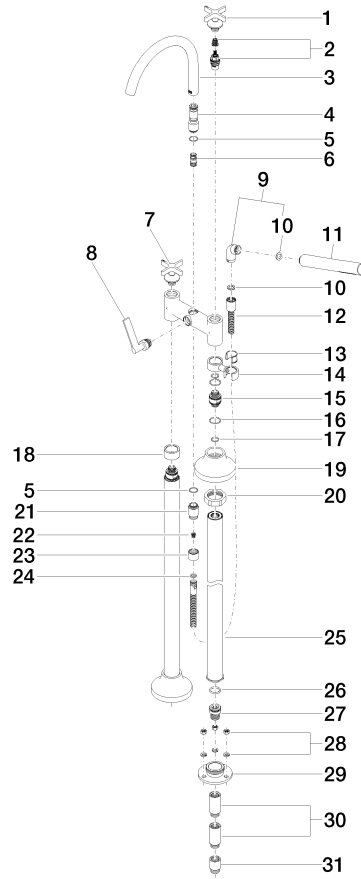

VAIA

25 943 809
mm [inches]

Flow rate chart

Certificates

Belgauqa_22_276_2 LGA_29294.
7_2.

WRAS_1802014.

IAPMO_4976 (4).

VAIA Two-hole bath mixer for free-standing assembly with hand shower set -
Brushed Dark Platinum

VAIA

25 943 809

VAIA Two-hole bath mixer for free-standing assembly with hand shower set - Brushed Dark Platinum

VAIA

25 943 809

Spare parts list

No.	Item Number	Name	Quantity used	Delivery time
1	90 20 80 010 01-99	handle (cold)	1	30
2	90 90 03 131 00 90	top	1	2
3	90 28 22 317 00-99	spout	1	30
4	09 24 03 273-99	nipple	1	30
5	90 14 10 032 00 90	seal	1	2
6	90 21 10 011 00 90	diverter	1	2
7	90 20 80 011 01-99	handle (hot)	1	30
8	90 20 80 015 02-99	handle	1	30
9	04 24 04 189 00-99	nipple	1	30
10	90 14 20 002 00 90	seal	1	2
11	28 019 979-99	Hand shower - Brushed Dark Platinum	1	30
12	90 30 02 072 00-99	Metal shower hose 1/2" x 3/8" x 1250 mm - Brushed Dark Platinum	1	30
13	90 18 40 035 00 90	sleeve	1	2
14	04 28 10 029 01-99	holder	1	30
15	09 29 05 021 20 90	nipple	2	2
16	09 14 10 112 90	seal	4	2
17	90 14 10 055 00 90	seal	4	2
18	09 28 10 028-99	sleeve	1	30
19	90 27 80 019 00-99	rosette	2	30
20	09 23 30 040-07	nut	2	30
21	09 24 03 121-99	nipple	1	30
22	09 23 01 131 90	back-flow preventer	1	2
23	09 21 02 143-99	sleeve	1	30
24	90 14 20 026 00 90	seal	1	2
25	04 28 22 009 20-99	connection	2	30
26	09 14 10 081 90	seal	2	2
27	09 24 03 094-07	nipple	2	30
28	04 23 10 023 00 90	fixing set	6	2
29	09 30 11 130-07	connection	2	30
30	09 24 03 081 10 90	extension	4	2
31	09 24 03 080 90	extension	2	2