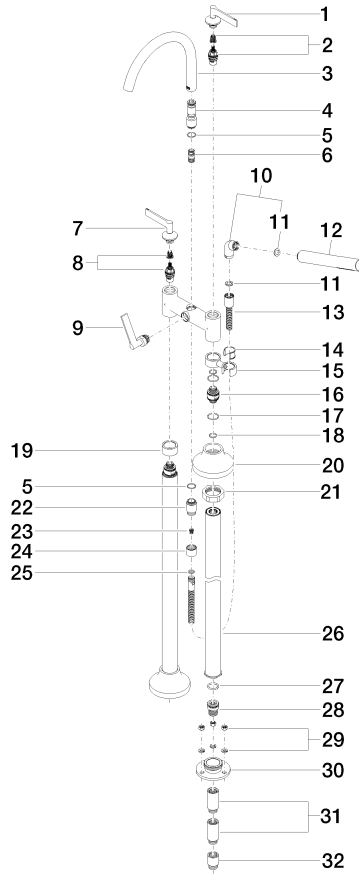

VAIA

25 943 819
mm [inches]

Flow rate chart

Certificates

Belgauqa_22_276_2 LGA_29294.
7_2.

WRAS_1802014.

IAPMO_4976 (4).

VAIA Two-hole bath mixer for free-standing assembly with hand shower set -
Brushed Platinum

VAIA

25 943 819

VAIA Two-hole bath mixer for free-standing assembly with hand shower set - Brushed Platinum

VAIA

25 943 819

Spare parts list

No.	Item Number	Name	Quantity used	Delivery time
1	90 20 80 012 01-06	handle (cold)	1	10
2	90 90 03 130 00 90	top	1	2
3	90 28 22 317 00-06	spout	1	10
4	09 24 03 273-06	nipple	1	10
5	90 14 10 032 00 90	seal	1	2
6	90 21 10 011 00 90	diverter	1	2
7	90 20 80 013 01-06	handle (hot)	1	10
8	90 90 03 131 00 90	top	1	2
9	90 20 80 015 02-06	handle	1	10
10	04 24 04 189 00-06	nipple	1	10
11	90 14 20 002 00 90	seal	1	2
12	90 12 11 140 30-06	shower	1	10
13	90 30 02 072 00-06	Metal shower hose 1/2" x 3/8" x 1250 mm - Brushed Platinum	1	10
14	90 18 40 035 00 90	sleeve	1	2
15	04 28 10 029 01-06	holder	1	10
16	09 29 05 021 20 90	nipple	2	2
17	09 14 10 112 90	seal	4	2
18	90 14 10 055 00 90	seal	4	2
19	09 28 10 028-06	sleeve	1	10
20	90 27 80 019 00-06	rosette	2	10
21	09 23 30 040-07	nut	2	30
22	09 24 03 121-06	nipple	1	10
23	09 23 01 131 90	back-flow preventer	1	2
24	09 21 02 143-06	sleeve	1	10
25	90 14 20 026 00 90	seal	1	2
26	04 28 22 009 20-06	connection	2	10
27	09 14 10 081 90	seal	2	2
28	09 24 03 094-07	nipple	2	30
29	04 23 10 023 00 90	fixing set	6	2
30	09 30 11 130-07	connection	2	30
31	09 24 03 081 10 90	extension	4	2
32	09 24 03 080 90	extension	2	2