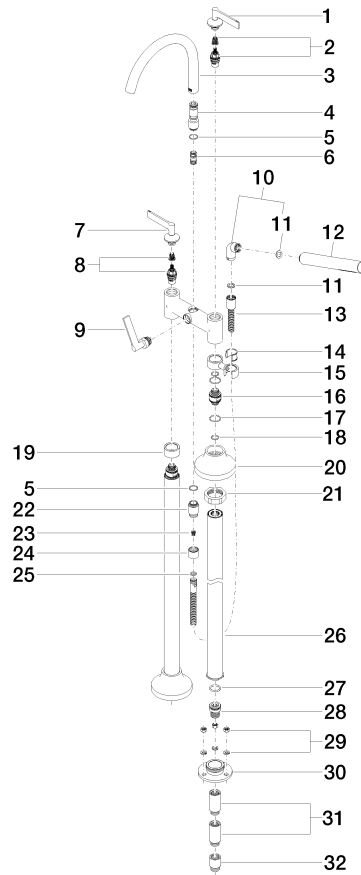

VAIA

25 943 819
mm [inches]

Flow rate chart

Certificates

Belgauqa_22_276_2 LGA_29294.
7_2.

WRAS_1802014.

VAIA Two-hole bath mixer for free-standing assembly with hand shower set -
Brushed Durabronz (23kt Gold)

VAIA

25 943 819

VAIA Two-hole bath mixer for free-standing assembly with hand shower set - Brushed Durabron (23kt Gold)

VAIA

25 943 819

Spare parts list

No.	Item Number	Name	Quantity used	Delivery time
1	90 20 80 012 01-28	handle (cold)	1	20
2	90 90 03 130 00 90	top	1	2
3	90 28 22 317 00-28	spout	1	20
4	09 24 03 273-28	nipple	1	20
5	90 14 10 032 00 90	seal	1	2
6	90 21 10 011 00 90	diverter	1	2
7	90 20 80 013 01-28	handle (hot)	1	20
8	90 90 03 131 00 90	top	1	2
9	90 20 80 015 02-28	handle	1	20
10	04 24 04 189 00-28	nipple	1	20
11	90 14 20 002 00 90	seal	1	2
12	90 12 11 140 30-28	shower	1	20
13	90 30 02 072 00-28	Metal shower hose 1/2" x 3/8" x 1250 mm - Brushed Durabron (23kt Gold)	1	20
14	90 18 40 035 00 90	sleeve	1	2
15	04 28 10 029 01-28	holder	1	20
16	09 29 05 021 20 90	nipple	2	2
17	09 14 10 112 90	seal	4	2
18	90 14 10 055 00 90	seal	4	2
19	09 28 10 028-28	sleeve	1	20
20	90 27 80 019 00-28	rosette	2	20
21	09 23 30 040-07	nut	2	30
22	09 24 03 121-28	nipple	1	20
23	09 23 01 131 90	back-flow preventer	1	2
24	09 21 02 143-28	sleeve	1	20
25	90 14 20 026 00 90	seal	1	2
26	04 28 22 009 20-28	connection	2	20
27	09 14 10 081 90	seal	2	2
28	09 24 03 094-07	nipple	2	30
29	04 23 10 023 00 90	fixing set	6	2
30	09 30 11 130-07	connection	2	30
31	09 24 03 081 10 90	extension	4	2
32	09 24 03 080 90	extension	2	2