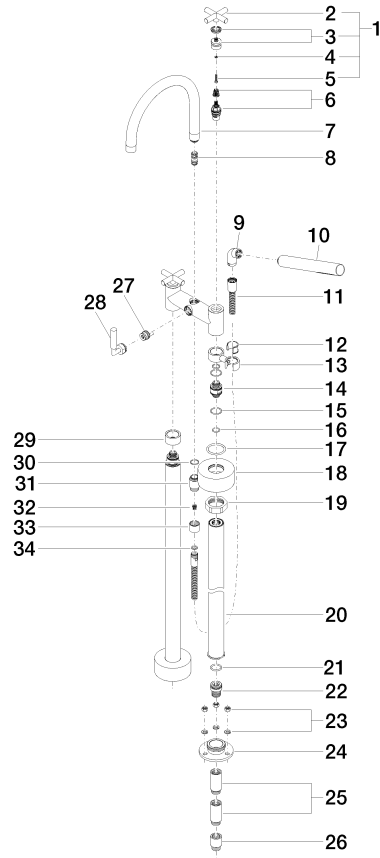

TARA

25 943 892
mm [inches]

Flow rate chart

Certificates

IAPMO_4976 (5). WRAS_2212005. LGA_18932. Belgaqua_21-033-27_2.

25 943 892

TARA Two-hole bath mixer for free-standing assembly with hand shower set - Brushed Platinum

TARA

25 943 892

Spare parts list

No.	Item Number	Name	Quantity used	Delivery time
1	90 20 89 010 10-06	handle	2	10
2	09 20 89 010-06	handle	2	60
3	90 12 12 007 00-06	base	2	10
4	90 30 11 029 00 90	disc	2	2
5	90 30 30 075 00 90	screw	2	2
6	90 90 03 131 00 90	top	2	2
7	90 28 22 222 00-06	spout	1	10
8	90 21 10 011 00 90	diverter	1	2
9	04 24 04 189 00-06	nipple	1	10
10	90 12 11 140 30-06	shower	1	10
11	90 30 02 072 00-06	Metal shower hose 1/2" x 3/8" x 1250 mm - Brushed Platinum	1	10
12	90 18 40 035 00 90	sleeve	1	2
13	04 28 10 029 01-06	holder	1	10
14	09 29 05 021 20 90	nipple	2	2
15	09 14 10 112 90	seal	4	2
16	90 14 10 055 00 90	seal	4	2
17	09 14 10 041 90	seal	2	2
18	09 27 89 025-06	rosette	2	10
19	09 23 30 040-07	nut	2	30
20	04 28 22 009 20-06	connection	2	10
21	09 14 10 081 90	seal	2	2
22	09 24 03 094-07	nipple	2	30
23	04 23 10 023 00 90	fixing set	6	2
24	09 30 11 130-07	connection	2	30
25	09 24 03 081 10 90	extension	4	2
26	09 24 03 080 90	extension	2	2
27	90 15 01 005 00 90	insert	1	2
28	90 18 20 025 00-06	diverter	1	-
Spare part can no longer be ordered, please order the replacement item				
29	09 28 10 028-06	sleeve	1	10
30	90 14 10 032 00 90	seal	1	2
31	09 24 03 121-06	nipple	1	10
32	09 23 01 131 90	back-flow preventer	1	2
33	09 21 02 143-06	sleeve	1	10
34	90 14 20 026 00 90	seal	1	2