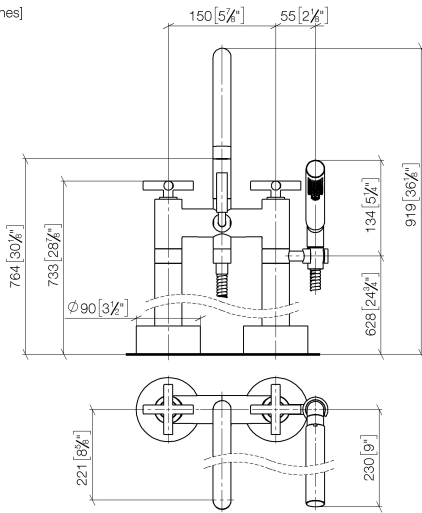

TARA

25 943 892
mm [inches]

Flow rate chart

Certificates

IAPMO_4976 (5). WRAS_2212005. LGA_18932. Belgaqua_21-033-27_2.

25 943 892

TARA Two-hole bath mixer for free-standing assembly with hand shower set - Brushed Platinum

TARA

25 943 892

Spare parts list

No.	Item Number	Name	Quantity used	Delivery time
1	90 20 89 010 10-06	handle	2	10
2	09 20 89 010-06	handle	2	60
3	90 12 12 007 00-06	base	2	10
4	90 30 11 029 00 90	disc	2	2
5	90 30 30 075 00 90	screw	2	2
6	90 90 03 131 00 90	top	2	2
7	90 28 22 222 00-06	spout	1	10
8	90 21 10 011 00 90	diverter	1	2
9	04 24 04 189 00-06	nipple	1	10
10	90 12 11 140 30-06	shower	1	10
11	90 30 02 072 00-06	Metal shower hose 1/2" x 3/8" x 1250 mm - Brushed Platinum	1	10
12	90 18 40 035 00 90	sleeve	1	2
13	04 28 10 029 01-06	holder	1	10
14	09 29 05 021 20 90	nipple	2	2
15	09 14 10 112 90	seal	4	2
16	90 14 10 055 00 90	seal	4	2
17	09 14 10 041 90	seal	2	2
18	09 27 89 025-06	rosette	2	10
19	09 23 30 040-07	nut	2	30
20	04 28 22 009 20-06	connection	2	10
21	09 14 10 081 90	seal	2	2
22	09 24 03 094-07	nipple	2	30
23	04 23 10 023 00 90	fixing set	6	2
24	09 30 11 130-07	connection	2	30
25	09 24 03 081 10 90	extension	4	2
26	09 24 03 080 90	extension	2	2
27	90 15 01 005 00 90	insert	1	2
28	90 18 20 025 00-06	diverter	1	-
Spare part can no longer be ordered, please order the replacement item				
29	09 28 10 028-06	sleeve	1	10
30	90 14 10 032 00 90	seal	1	2
31	09 24 03 121-06	nipple	1	10
32	09 23 01 131 90	back-flow preventer	1	2
33	09 21 02 143-06	sleeve	1	10
34	90 14 20 026 00 90	seal	1	2