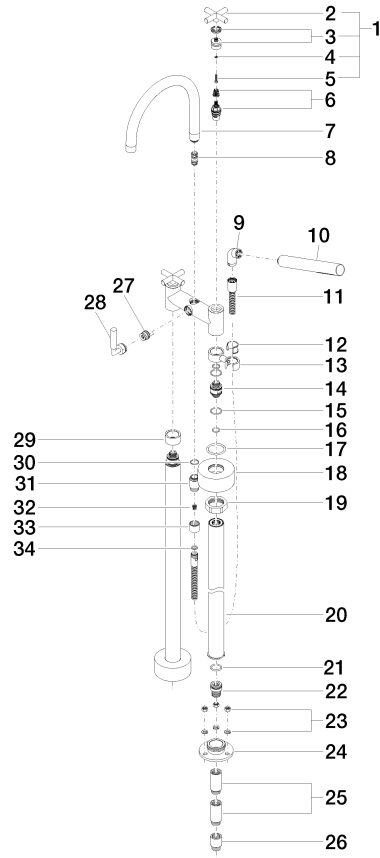

TARA

25 943 892
mm [inches]

Flow rate chart

Certificates

WRAS_2212005. LGA_18932. Belgaqua_21-033-
27_2.

TARA Two-hole bath mixer for free-standing assembly with hand shower set -
Brushed Durabronz (23kt Gold)

TARA

25 943 892

TARA Two-hole bath mixer for free-standing assembly with hand shower set - Brushed Durabron (23kt Gold)

TARA

25 943 892

Spare parts list

No.	Item Number	Name	Quantity used	Delivery time
1	90 20 89 010 10-28	handle	2	20
2	09 20 89 010-28	handle	2	60
3	90 12 12 007 00-28	base	2	20
4	90 30 11 029 00 90	disc	2	2
5	90 30 30 075 00 90	screw	2	2
6	90 90 03 131 00 90	top	2	2
7	90 28 22 222 00-28	spout	1	20
8	90 21 10 011 00 90	diverter	1	2
9	04 24 04 189 00-28	nipple	1	20
10	90 12 11 140 30-28	shower	1	20
11	90 30 02 072 00-28	Metal shower hose 1/2" x 3/8" x 1250 mm - Brushed Durabron (23kt Gold)	1	20
12	90 18 40 035 00 90	sleeve	1	2
13	04 28 10 029 01-28	holder	1	20
14	09 29 05 021 20 90	nipple	2	2
15	09 14 10 112 90	seal	4	2
16	90 14 10 055 00 90	seal	4	2
17	09 14 10 041 90	seal	2	2
18	09 27 89 025-28	rosette	2	20
19	09 23 30 040-07	nut	2	30
20	04 28 22 009 20-28	connection	2	20
21	09 14 10 081 90	seal	2	2
22	09 24 03 094-07	nipple	2	30
23	04 23 10 023 00 90	fixing set	6	2
24	09 30 11 130-07	connection	2	30
25	09 24 03 081 10 90	extension	4	2
26	09 24 03 080 90	extension	2	2
27	90 15 01 005 00 90	insert	1	2
28	90 18 20 025 00-28	diverter	1	20
29	09 28 10 028-28	sleeve	1	20
30	90 14 10 032 00 90	seal	1	2
31	09 24 03 121-28	nipple	1	20
32	09 23 01 131 90	back-flow preventer	1	2
33	09 21 02 143-28	sleeve	1	20
34	90 14 20 026 00 90	seal	1	2