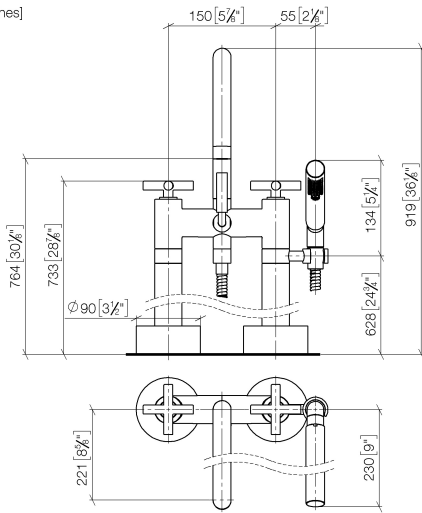

TARA

25 943 892
mm [inches]

Flow rate chart

Certificates

WRAS_2212005. LGA_18932. Belgaqua_21-033-
27_2.

TARA Two-hole bath mixer for free-standing assembly with hand shower set -
Brushed Durabronz (23kt Gold)

TARA

25 943 892

TARA Two-hole bath mixer for free-standing assembly with hand shower set - Brushed Durabron (23kt Gold)

TARA

25 943 892

Spare parts list

No.	Item Number	Name	Quantity used	Delivery time
1	90 20 89 010 10-28	handle	2	20
2	09 20 89 010-28	handle	2	60
3	90 12 12 007 00-28	base	2	20
4	90 30 11 029 00 90	disc	2	2
5	90 30 30 075 00 90	screw	2	2
6	90 90 03 131 00 90	top	2	2
7	90 28 22 222 00-28	spout	1	20
8	90 21 10 011 00 90	diverter	1	2
9	04 24 04 189 00-28	nipple	1	20
10	90 12 11 140 30-28	shower	1	20
11	90 30 02 072 00-28	Metal shower hose 1/2" x 3/8" x 1250 mm - Brushed Durabron (23kt Gold)	1	20
12	90 18 40 035 00 90	sleeve	1	2
13	04 28 10 029 01-28	holder	1	20
14	09 29 05 021 20 90	nipple	2	2
15	09 14 10 112 90	seal	4	2
16	90 14 10 055 00 90	seal	4	2
17	09 14 10 041 90	seal	2	2
18	09 27 89 025-28	rosette	2	20
19	09 23 30 040-07	nut	2	30
20	04 28 22 009 20-28	connection	2	20
21	09 14 10 081 90	seal	2	2
22	09 24 03 094-07	nipple	2	30
23	04 23 10 023 00 90	fixing set	6	2
24	09 30 11 130-07	connection	2	30
25	09 24 03 081 10 90	extension	4	2
26	09 24 03 080 90	extension	2	2
27	90 15 01 005 00 90	insert	1	2
28	90 18 20 025 00-28	diverter	1	20
29	09 28 10 028-28	sleeve	1	20
30	90 14 10 032 00 90	seal	1	2
31	09 24 03 121-28	nipple	1	20
32	09 23 01 131 90	back-flow preventer	1	2
33	09 21 02 143-28	sleeve	1	20
34	90 14 20 026 00 90	seal	1	2