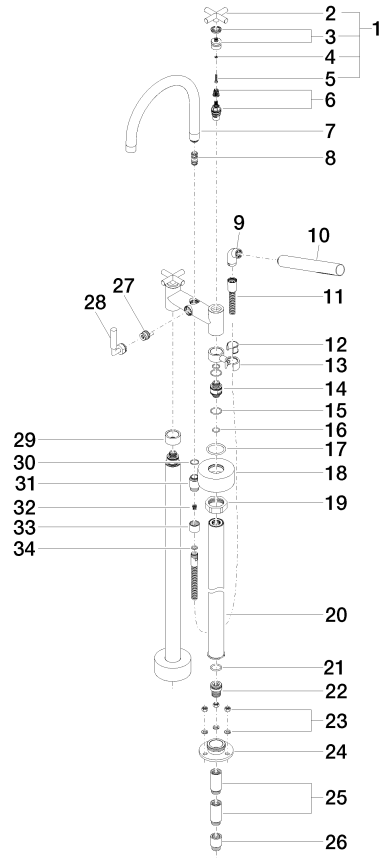

TARA

25 943 892  
mm [inches]

**Flow rate chart**

**Certificates**

WRAS\_2212005.

25 943 892

## Spare parts list

No.	Item Number	Name	Quantity used	Delivery time
1	90 20 89 010 10-47	handle	2	30
2	09 20 89 010-47	handle	2	60
3	90 12 12 007 00-47	base	2	30
4	90 30 11 029 00 90	disc	2	2
5	90 30 30 075 00 90	screw	2	2
6	90 90 03 131 00 90	top	2	2
7	90 28 22 222 00-47	spout	1	30
8	90 21 10 011 00 90	diverter	1	2
9	04 24 04 189 00-47	nipple	1	30
10	90 12 11 140 30-47	shower	1	30
11	90 30 02 072 00-47	Metal shower hose 1/2" x 3/8" x 1250 mm - Champagne (22kt Gold)	1	30
12	90 18 40 035 00 90	sleeve	1	2
13	04 28 10 029 01-47	holder	1	30
14	09 29 05 021 20 90	nipple	2	2
15	09 14 10 112 90	seal	4	2
16	90 14 10 055 00 90	seal	4	2
17	09 14 10 041 90	seal	2	2
18	09 27 89 025-47	rosette	2	30
19	09 23 30 040-07	nut	2	30
20	04 28 22 009 20-47	connection	2	60
21	09 14 10 081 90	seal	2	2
22	09 24 03 094-07	nipple	2	30
23	04 23 10 023 00 90	fixing set	6	2
24	09 30 11 130-07	connection	2	30
25	09 24 03 081 10 90	extension	4	2
26	09 24 03 080 90	extension	2	2
27	90 15 01 005 00 90	insert	1	2
28	90 18 20 025 00-47	diverter	1	30
29	09 28 10 028-47	sleeve	1	30
30	90 14 10 032 00 90	seal	1	2
31	09 24 03 121-47	nipple	1	30
32	09 23 01 131 90	back-flow preventer	1	2
33	09 21 02 143-47	sleeve	1	30
34	90 14 20 026 00 90	seal	1	2