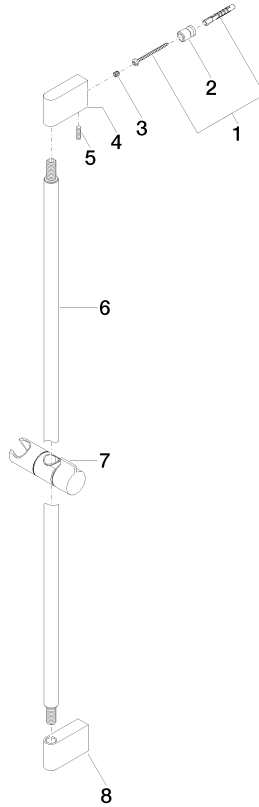

26 705 670

- 73mm projection
- gauge 835 mm

	Chrome	26 705 670-00
	Brushed Platinum	26 705 670-06
	Dark Chrome	26 705 670-19
	Brushed Light Gold	26 705 670-27
	Matte Black	26 705 670-33

26 705 670

mm [inches]

26 705 670

Parts for other finishes can be found here: Brushed Platinum

### Spare parts list

No.	Item Number	Name	Quantity used	Delivery time
1	05 17 20 726 02 90	fixing set	2	2
2	08 17 20 726 90	holder	2	2
3	09 31 11 049 90	pin	2	2
5	04 31 11 113 00 90	pin	2	2
6	90 28 22 597 00-00	holder	1	10