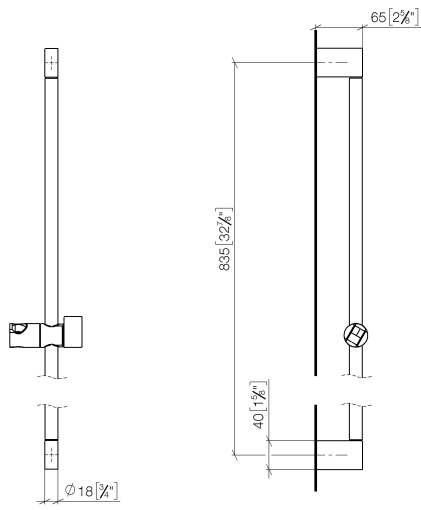

26 705 670

- 73mm projection
- gauge 835 mm

	Chrome	26 705 670-00
	Brushed Platinum	26 705 670-06
	Dark Chrome	26 705 670-19
	Brushed Light Gold	26 705 670-27
	Matte Black	26 705 670-33

26 705 670

mm [inches]

26 705 670

Parts for other finishes can be found here: Brushed Platinum

### Spare parts list

No.	Item Number	Name	Quantity used	Delivery time
1	05 17 20 726 02 90	fixing set	2	2
2	08 17 20 726 90	holder	2	2
3	09 31 11 049 90	pin	2	2
5	04 31 11 113 00 90	pin	2	2
6	90 28 22 597 00-00	holder	1	10