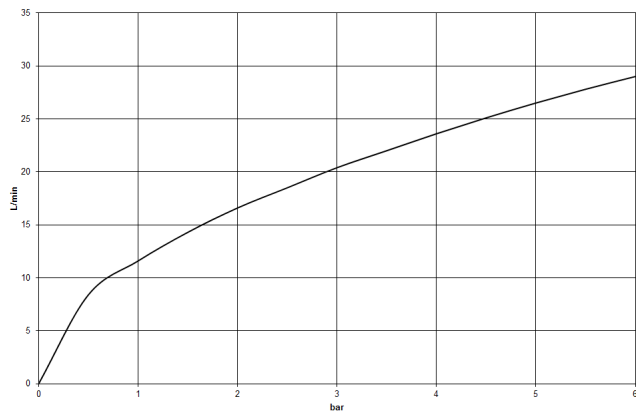

MEM

27 412 782
mm [inches]

Flow rate chart

Certificates

Belgaqua_19_80_27. LGA_29730.

IAPMO_4976 (4).

Belgaqua_24-008-
27_4.

27 412 782