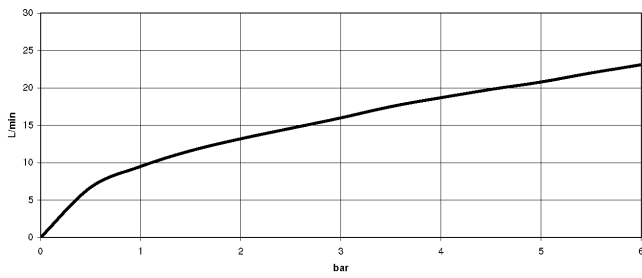

**Recommended miscellaneous**

- Concealed wall elbow -** 35 085 970 90
- max. recess depth 163 mm
  - min. recess depth 90 mm

27 701 670

mm [inches]

**Flow rate chart**

**Codes & Standards**

DIN 4109

ISO 3822