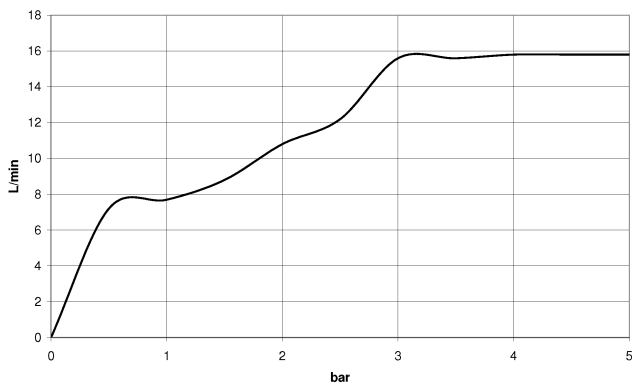

	Platinum	28 019 979-08
	Chrome	28 019 979-00
	Chrome	28 019 979-00 0010
	Brushed Platinum	28 019 979-06
	Brushed Platinum	28 019 979-06 0010
	Platinum	28 019 979-08 0010
	Dark Chrome	28 019 979-19
	Dark Chrome	28 019 979-19 0010
	Light Gold	28 019 979-26 0010
	Light Gold	28 019 979-26
	Brushed Light Gold	28 019 979-27 0010
	Brushed Light Gold	28 019 979-27
	Brushed Durabrass (23kt Gold)	28 019 979-28
	Brushed Durabrass (23kt Gold)	28 019 979-28 0010
	Matte Black	28 019 979-33
	Matte Black	28 019 979-33 0010
	Brushed Bronze	28 019 979-42
	Brushed Bronze	28 019 979-42 0010
	Brushed Champagne (22kt Gold)	28 019 979-46
	Brushed Champagne (22kt Gold)	28 019 979-46 0010
	Champagne (22kt Gold)	28 019 979-47
	Champagne (22kt Gold)	28 019 979-47 0010
	Brushed Chrome	28 019 979-93
	Brushed Chrome	28 019 979-93 0010
	Brushed Dark Platinum	28 019 979-99
	Brushed Dark Platinum	28 019 979-99 0010

Hand shower - Platinum

IMO

28 019 979

28 019 979

mm [inches]

Flow rate chart

Certificates

LGA_29985.