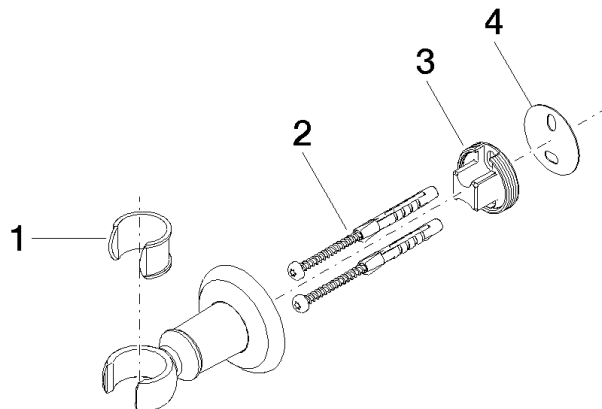

28 050 361

- rosette Ø 55 mm

	Chrome	28 050 361-00
	Brushed Platinum	28 050 361-06
	Platinum	28 050 361-08
	Durabress (23kt Gold)	28 050 361-09
	Brushed Durabress (23kt Gold)	28 050 361-28
	Brushed Dark Platinum	28 050 361-99

28 050 361

mm [inches]

28 050 361

Parts for other
finishes can be found
here: Brushed
Platinum

Spare parts list

No.	Item Number	Name	Quantity used	Delivery time
1	90 18 40 035 00 90	sleeve	1	2
2	05 30 31 025 00 90	fixing set	1	2
3	08 17 97 582 90	holder	1	2
4	05 30 11 519 00 90	disc	1	2