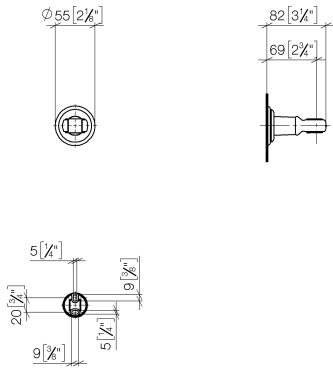

28 050 361

- rosette Ø 55 mm

	Chrome	28 050 361-00
	Brushed Platinum	28 050 361-06
	Platinum	28 050 361-08
	Durabress (23kt Gold)	28 050 361-09
	Brushed Durabress (23kt Gold)	28 050 361-28
	Brushed Dark Platinum	28 050 361-99

28 050 361

mm [inches]

28 050 361

Parts for other
finishes can be found
here: Brushed
Platinum

Spare parts list

No.	Item Number	Name	Quantity used	Delivery time
1	90 18 40 035 00 90	sleeve	1	2
2	05 30 31 025 00 90	fixing set	1	2
3	08 17 97 582 90	holder	1	2
4	05 30 11 519 00 90	disc	1	2