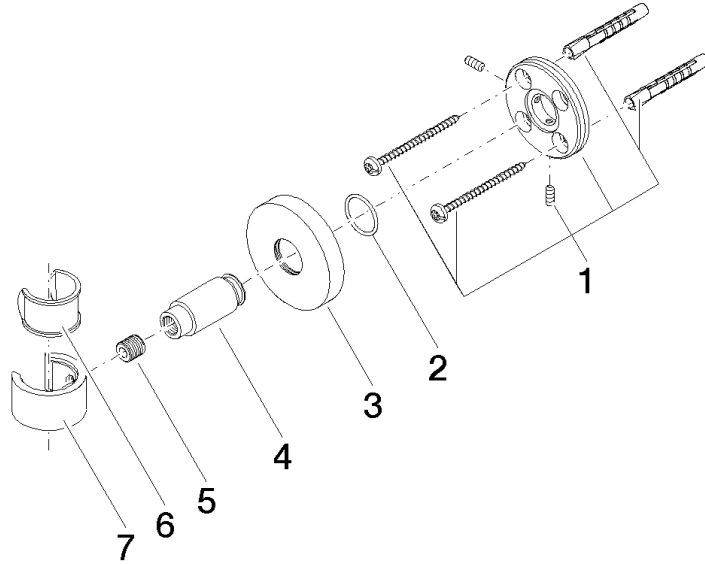

28 050 625

• rosette Ø 55 mm

Fits: TARA, META

	Chrome	28 050 625-00
	Brushed Platinum	28 050 625-06
	Dark Chrome	28 050 625-19
	Light Gold	28 050 625-26
	Brushed Light Gold	28 050 625-27
	Brushed Durabronze (23kt Gold)	28 050 625-28
	Matte Black	28 050 625-33
	Brushed Bronze	28 050 625-42
	Brushed Champagne (22kt Gold)	28 050 625-46
	Champagne (22kt Gold)	28 050 625-47
	Brushed Chrome	28 050 625-93
	Brushed Dark Platinum	28 050 625-99

28 050 625

mm [inches]

28 050 625

Parts for other finishes can be found here: [Brushed](#)
[Platinum](#)

Spare parts list

No.	Item Number	Name	Quantity used	Delivery time
1	05 17 62 500 00 90	fixing set	1	2
2	90 14 10 032 00 90	seal	1	2
3	08 27 62 500-00	rosette	1	10
4	08 17 62 550-00	holder	1	10
5	08 18 50 585 90	screw	1	2
6	90 18 40 035 00 90	sleeve	1	2
7	09 17 20 014-00	holder	1	10