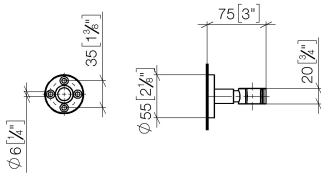

28 050 625

• rosette Ø 55 mm

Fits: TARA, META

	Chrome	28 050 625-00
	Brushed Platinum	28 050 625-06
	Dark Chrome	28 050 625-19
	Light Gold	28 050 625-26
	Brushed Light Gold	28 050 625-27
	Brushed Durabronze (23kt Gold)	28 050 625-28
	Matte Black	28 050 625-33
	Brushed Bronze	28 050 625-42
	Brushed Champagne (22kt Gold)	28 050 625-46
	Champagne (22kt Gold)	28 050 625-47
	Brushed Chrome	28 050 625-93
	Brushed Dark Platinum	28 050 625-99

28 050 625

mm [inches]

28 050 625

Parts for other finishes can be found here: [Brushed](#)
[Platinum](#)

Spare parts list

No.	Item Number	Name	Quantity used	Delivery time
1	05 17 62 500 00 90	fixing set	1	2
2	90 14 10 032 00 90	seal	1	2
3	08 27 62 500-00	rosette	1	10
4	08 17 62 550-00	holder	1	10
5	08 18 50 585 90	screw	1	2
6	90 18 40 035 00 90	sleeve	1	2
7	09 17 20 014-00	holder	1	10