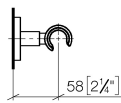

28 050 625

• rosette Ø 55 mm

Fits: TARA, META

	Chrome	28 050 625-00
	Brushed Platinum	28 050 625-06
	Dark Chrome	28 050 625-19
	Light Gold	28 050 625-26
	Brushed Light Gold	28 050 625-27
	Brushed Durabronze (23kt Gold)	28 050 625-28
	Matte Black	28 050 625-33
	Brushed Bronze	28 050 625-42
	Brushed Champagne (22kt Gold)	28 050 625-46
	Champagne (22kt Gold)	28 050 625-47
	Brushed Chrome	28 050 625-93
	Brushed Dark Platinum	28 050 625-99

28 050 625

mm [inches]

28 050 625

Parts for other finishes can be found here: [Brushed](#)
[Platinum](#)

Spare parts list

No.	Item Number	Name	Quantity used	Delivery time
1	05 17 62 500 00 90	fixing set	1	2
2	90 14 10 032 00 90	seal	1	2
3	08 27 62 500-00	rosette	1	10
4	08 17 62 550-00	holder	1	10
5	08 18 50 585 90	screw	1	2
6	90 18 40 035 00 90	sleeve	1	2
7	09 17 20 014-00	holder	1	10