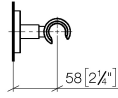

EDITION PRO Wall bracket - Matte Black

28 050 626

• rosette Ø 55 mm

	Matte Black	28 050 626-33
	Chrome	28 050 626-00
	Brushed Chrome	28 050 626-93

EDITION PRO Wall bracket - Matte Black

28 050 626

mm [inches]

EDITION PRO Wall bracket - Matte Black

28 050 626

Parts for other
finishes can be found
here: [Chrome](#)

EDITION PRO Wall bracket - Matte Black

28 050 626

Spare parts list

No.	Item Number	Name	Quantity used	Delivery time
	05 17 62 500 00 90	fixing set	6	2