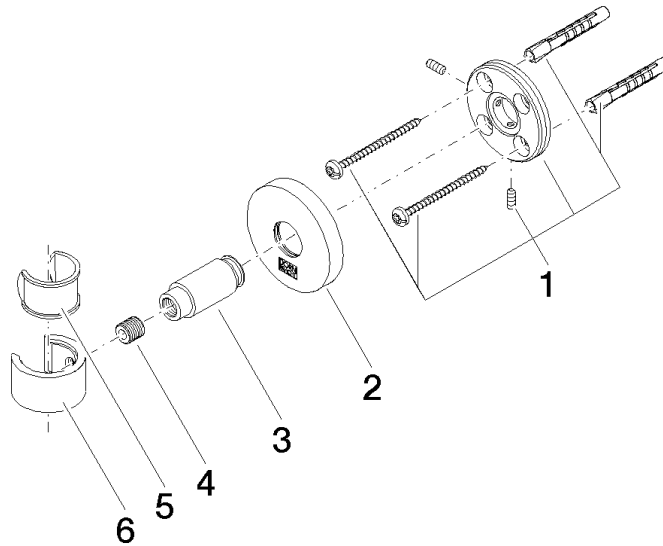

EDITION PRO Wall bracket - Matte Black

28 050 626

• rosette Ø 55 mm

	Matte Black	28 050 626-33
	Chrome	28 050 626-00
	Brushed Chrome	28 050 626-93

EDITION PRO Wall bracket - Matte Black

28 050 626

mm [inches]

EDITION PRO Wall bracket - Matte Black

28 050 626

Parts for other
finishes can be found
here: [Chrome](#)

EDITION PRO Wall bracket - Matte Black

28 050 626

Spare parts list

No.	Item Number	Name	Quantity used	Delivery time
	05 17 62 500 00 90	fixing set	6	2