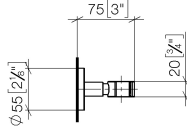

EDITION PRO Wall bracket - Matte Black

28 050 626

• rosette Ø 55 mm

	Matte Black	28 050 626-33
	Chrome	28 050 626-00
	Brushed Chrome	28 050 626-93

EDITION PRO Wall bracket - Matte Black

28 050 626

mm [inches]

EDITION PRO Wall bracket - Matte Black

28 050 626

Parts for other
finishes can be found
here: [Chrome](#)

EDITION PRO Wall bracket - Matte Black

28 050 626

Spare parts list

No.	Item Number	Name	Quantity used	Delivery time
	05 17 62 500 00 90	fixing set	6	2