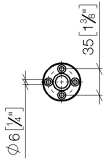

EDITION PRO Wall bracket - Matte Black

28 050 626

• rosette Ø 55 mm

	Matte Black	28 050 626-33
	Chrome	28 050 626-00
	Brushed Chrome	28 050 626-93

EDITION PRO Wall bracket - Matte Black

28 050 626

mm [inches]

EDITION PRO Wall bracket - Matte Black

28 050 626

Parts for other
finishes can be found
here: [Chrome](#)

EDITION PRO Wall bracket - Matte Black

28 050 626

Spare parts list

No.	Item Number	Name	Quantity used	Delivery time
	05 17 62 500 00 90	fixing set	6	2