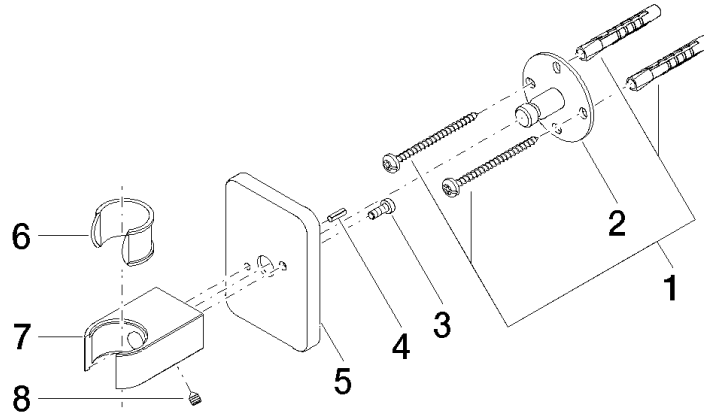

28 050 710

- rosette 78 x 55 mm

28 050 710

mm [inches]

28 050 710

Spare parts list

No.	Item Number	Name	Quantity used	Delivery time
2	09 30 11 041 90	disc	1.00	2
5	09 27 71 003-06	rosette	1.00	10
3	09 30 30 054 90	screw	1.00	2
7	09 17 20 043-06	holder	1.00	10
1	05 30 31 025 00 90	fixing set	1.00	2
4	09 31 11 026 90	pin	1.00	2
6	90 18 40 035 00 90	sleeve	1.00	2
8	90 31 11 112 00 90	pin	1.00	2