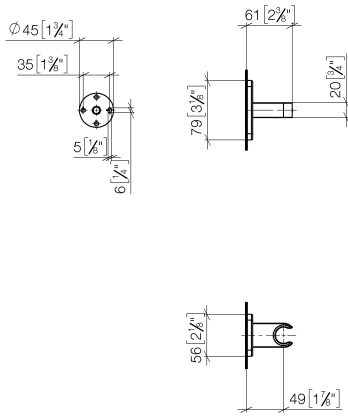

28 050 710

- rosette 78 x 55 mm

28 050 710

mm [inches]

28 050 710

Spare parts list

No.	Item Number	Name	Quantity used	Delivery time
2	09 30 11 041 90	disc	1.00	2
5	09 27 71 003-06	rosette	1.00	10
3	09 30 30 054 90	screw	1.00	2
7	09 17 20 043-06	holder	1.00	10
1	05 30 31 025 00 90	fixing set	1.00	2
4	09 31 11 026 90	pin	1.00	2
6	90 18 40 035 00 90	sleeve	1.00	2
8	90 31 11 112 00 90	pin	1.00	2