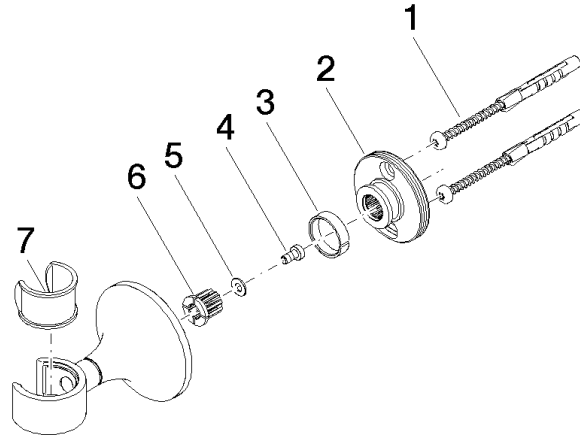

28 050 809

• rosette Ø 60 mm

	Chrome	28 050 809-00
	Brushed Platinum	28 050 809-06
	Platinum	28 050 809-08
	Dark Chrome	28 050 809-19
	Brushed Durabronze (23kt Gold)	28 050 809-28
	Brushed Bronze	28 050 809-42
	Brushed Champagne (22kt Gold)	28 050 809-46
	Champagne (22kt Gold)	28 050 809-47
	Brushed Dark Platinum	28 050 809-99

28 050 809

mm [inches]

28 050 809

Parts for other finishes can be found here: Brushed Platinum

Spare parts list

No.	Item Number	Name	Quantity used	Delivery time
1	05 30 31 025 00 90	fixing set	1	2
2	90 17 20 759 00 90	disc	1	2
3	09 14 15 022 90	ring	1	2
4	09 30 30 057 90	screw	1	2
5	09 30 11 024 90	disc	1	2
6	09 12 12 213 90	fixing cap	1	2
7	90 18 40 035 00 90	sleeve	1	2