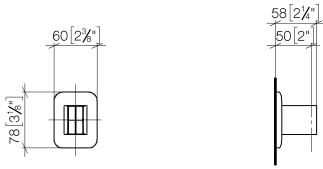

28 050 845

- rosette 60 x 78 mm

	Chrome	28 050 845-00
	Brushed Platinum	28 050 845-06
	Dark Chrome	28 050 845-19
	Brushed Light Gold	28 050 845-27
	Matte Black	28 050 845-33
	Brushed Chrome	28 050 845-93
	Brushed Dark Platinum	28 050 845-99

28 050 845

mm [inches]

28 050 845

Parts for other
finishes can be found
here: Brushed
Platinum

Spare parts list

No.	Item Number	Name	Quantity used	Delivery time
1	05 30 31 025 00 90	fixing set	1	2
2	09 30 11 041 90	disc	1	2
3	09 31 11 026 90	pin	1	2
4	09 30 30 054 90	screw	2	2
5	09 27 84 022-00	rosette	1	10
6	09 18 40 078 90	sleeve	1	2
7	09 17 20 035-00	holder	1	60
8	90 31 11 112 00 90	pin	1	2