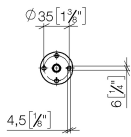

28 050 845

- rosette 60 x 78 mm

	Chrome	28 050 845-00
	Brushed Platinum	28 050 845-06
	Dark Chrome	28 050 845-19
	Brushed Light Gold	28 050 845-27
	Matte Black	28 050 845-33
	Brushed Chrome	28 050 845-93
	Brushed Dark Platinum	28 050 845-99

28 050 845

mm [inches]

28 050 845

Parts for other
finishes can be found
here: Brushed
Platinum

Spare parts list

No.	Item Number	Name	Quantity used	Delivery time
1	05 30 31 025 00 90	fixing set	1	2
2	09 30 11 041 90	disc	1	2
3	09 31 11 026 90	pin	1	2
4	09 30 30 054 90	screw	2	2
5	09 27 84 022-00	rosette	1	10
6	09 18 40 078 90	sleeve	1	2
7	09 17 20 035-00	holder	1	60
8	90 31 11 112 00 90	pin	1	2