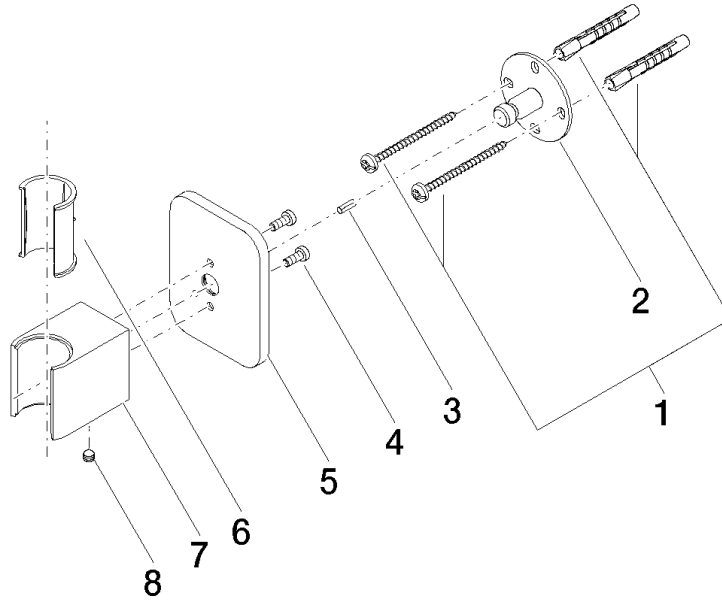

28 050 845

- rosette 60 x 78 mm

	Chrome	28 050 845-00
	Brushed Platinum	28 050 845-06
	Dark Chrome	28 050 845-19
	Brushed Light Gold	28 050 845-27
	Matte Black	28 050 845-33
	Brushed Chrome	28 050 845-93
	Brushed Dark Platinum	28 050 845-99

28 050 845

mm [inches]

28 050 845

Parts for other
finishes can be found
here: Brushed
Platinum

Spare parts list

No.	Item Number	Name	Quantity used	Delivery time
1	05 30 31 025 00 90	fixing set	1	2
2	09 30 11 041 90	disc	1	2
3	09 31 11 026 90	pin	1	2
4	09 30 30 054 90	screw	2	2
5	09 27 84 022-00	rosette	1	10
6	09 18 40 078 90	sleeve	1	2
7	09 17 20 035-00	holder	1	60
8	90 31 11 112 00 90	pin	1	2