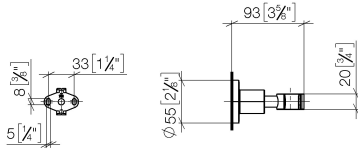

28 050 892

• rosette Ø 55 mm

	Chrome	28 050 892-00
	Brushed Platinum	28 050 892-06
	Platinum	28 050 892-08
	Dark Chrome	28 050 892-19
	Brushed Durabrass (23kt Gold)	28 050 892-28
	Matte Black	28 050 892-33
	Brushed Bronze	28 050 892-42
	Brushed Champagne (22kt Gold)	28 050 892-46
	Champagne (22kt Gold)	28 050 892-47
	Brushed Chrome	28 050 892-93
	Brushed Dark Platinum	28 050 892-99

28 050 892

mm [inches]

28 050 892

Parts for other finishes can be found here: Brushed Platinum

Spare parts list

No.	Item Number	Name	Quantity used	Delivery time
1	05 17 20 739 00 90	fixing set	1	2
2	09 23 10 026 90	nut	1	2
3	09 30 11 046 90	disc	1	2
4	08 18 50 586 90	screw	1	2
5	08 17 89 505-00	holder	1	10
6	04 31 11 113 00 90	pin	1	2
7	08 17 20 624-00	holder	1	10
8	90 18 40 035 00 90	sleeve	1	2
9	09 17 20 014-00	holder	1	10