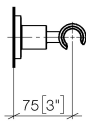

28 050 892

• rosette Ø 55 mm

	Chrome	28 050 892-00
	Brushed Platinum	28 050 892-06
	Platinum	28 050 892-08
	Dark Chrome	28 050 892-19
	Brushed Durabrass (23kt Gold)	28 050 892-28
	Matte Black	28 050 892-33
	Brushed Bronze	28 050 892-42
	Brushed Champagne (22kt Gold)	28 050 892-46
	Champagne (22kt Gold)	28 050 892-47
	Brushed Chrome	28 050 892-93
	Brushed Dark Platinum	28 050 892-99

28 050 892

mm [inches]

28 050 892

Parts for other finishes can be found here: Brushed Platinum

Spare parts list

No.	Item Number	Name	Quantity used	Delivery time
1	05 17 20 739 00 90	fixing set	1	2
2	09 23 10 026 90	nut	1	2
3	09 30 11 046 90	disc	1	2
4	08 18 50 586 90	screw	1	2
5	08 17 89 505-00	holder	1	10
6	04 31 11 113 00 90	pin	1	2
7	08 17 20 624-00	holder	1	10
8	90 18 40 035 00 90	sleeve	1	2
9	09 17 20 014-00	holder	1	10