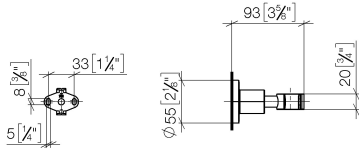

28 050 892

• rosette Ø 55 mm

	Brushed Durabronze (23kt Gold)	28 050 892-28
	Chrome	28 050 892-00
	Brushed Platinum	28 050 892-06
	Platinum	28 050 892-08
	Dark Chrome	28 050 892-19
	Matte Black	28 050 892-33
	Brushed Bronze	28 050 892-42
	Brushed Champagne (22kt Gold)	28 050 892-46
	Champagne (22kt Gold)	28 050 892-47
	Brushed Chrome	28 050 892-93
	Brushed Dark Platinum	28 050 892-99

28 050 892

mm [inches]

28 050 892

Product version from 4/1/2024

Parts for other
finishes can be found
here: Chrome

TARA Wall bracket - Brushed Durabronz (23kt Gold)

TARA

28 050 892