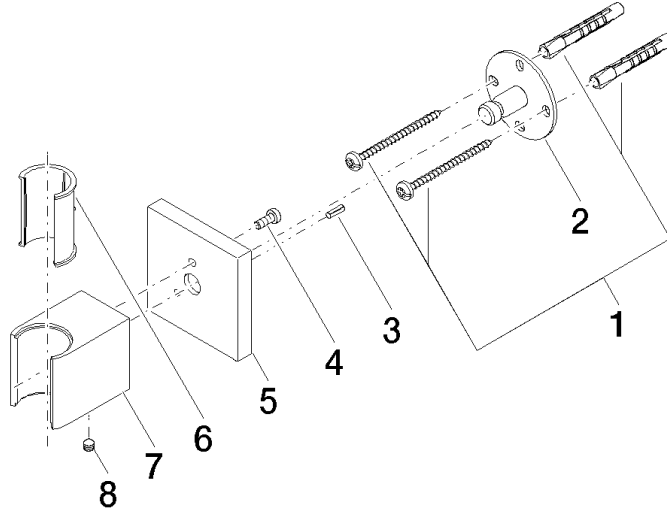

28 050 980

• rosette 60 x 60 mm

Fits: IMO, MEM, CL.1, CYO

	Chrome	28 050 980-00
	Brushed Platinum	28 050 980-06
	Platinum	28 050 980-08
	Dark Chrome	28 050 980-19
	Brushed Light Gold	28 050 980-27
	Brushed Durabronze (23kt Gold)	28 050 980-28
	Matte Black	28 050 980-33
	Brushed Champagne (22kt Gold)	28 050 980-46
	Champagne (22kt Gold)	28 050 980-47
	Brushed Chrome	28 050 980-93
	Brushed Dark Platinum	28 050 980-99

28 050 980

mm [inches]

28 050 980

Parts for other finishes can be found here: Brushed Platinum

Spare parts list

No.	Item Number	Name	Quantity used	Delivery time
1	05 30 31 025 00 90	fixing set	1	2
2	09 30 11 041 90	disc	1	2
3	09 31 11 026 90	pin	1	2
4	09 30 30 054 90	screw	1	2
5	09 27 98 002-00	rosette	1	10
6	09 18 40 078 90	sleeve	1	2
7	09 17 20 044-00	holder	1	10
8	90 31 11 112 00 90	pin	1	2