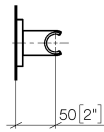

28 050 980

• rosette 60 x 60 mm

Fits: IMO, MEM, CL.1, CYO

	Chrome	28 050 980-00
	Brushed Platinum	28 050 980-06
	Platinum	28 050 980-08
	Dark Chrome	28 050 980-19
	Brushed Light Gold	28 050 980-27
	Brushed Durabronze (23kt Gold)	28 050 980-28
	Matte Black	28 050 980-33
	Brushed Champagne (22kt Gold)	28 050 980-46
	Champagne (22kt Gold)	28 050 980-47
	Brushed Chrome	28 050 980-93
	Brushed Dark Platinum	28 050 980-99

28 050 980

mm [inches]

28 050 980

Parts for other finishes can be found here: Brushed Platinum

Spare parts list

No.	Item Number	Name	Quantity used	Delivery time
1	05 30 31 025 00 90	fixing set	1	2
2	09 30 11 041 90	disc	1	2
3	09 31 11 026 90	pin	1	2
4	09 30 30 054 90	screw	1	2
5	09 27 98 002-00	rosette	1	10
6	09 18 40 078 90	sleeve	1	2
7	09 17 20 044-00	holder	1	10
8	90 31 11 112 00 90	pin	1	2