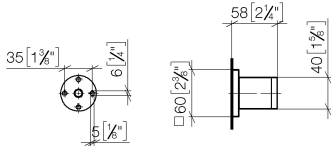

28 050 980

• rosette 60 x 60 mm

Fits: IMO, MEM, CL.1, CYO

	Chrome	28 050 980-00
	Brushed Platinum	28 050 980-06
	Platinum	28 050 980-08
	Dark Chrome	28 050 980-19
	Brushed Light Gold	28 050 980-27
	Brushed Durabronze (23kt Gold)	28 050 980-28
	Matte Black	28 050 980-33
	Brushed Champagne (22kt Gold)	28 050 980-46
	Champagne (22kt Gold)	28 050 980-47
	Brushed Chrome	28 050 980-93
	Brushed Dark Platinum	28 050 980-99

28 050 980

mm [inches]

28 050 980

Parts for other finishes can be found here: Brushed Platinum

Spare parts list

No.	Item Number	Name	Quantity used	Delivery time
1	05 30 31 025 00 90	fixing set	1	2
2	09 30 11 041 90	disc	1	2
3	09 31 11 026 90	pin	1	2
4	09 30 30 054 90	screw	1	2
5	09 27 98 002-00	rosette	1	10
6	09 18 40 078 90	sleeve	1	2
7	09 17 20 044-00	holder	1	10
8	90 31 11 112 00 90	pin	1	2