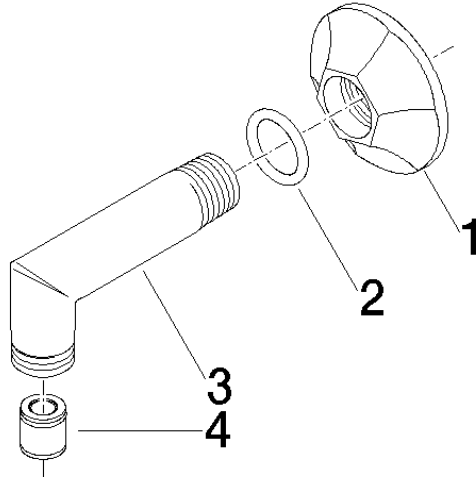

28 450 370

- 1/2" shower outlet
- rosette Ø 60 mm
- 1/2" connection
- WRAS 240502026

Intrinsic protection against back flow.

	Chrome	28 450 370-00
	Chrome	28 450 370-00 0010
	Brushed Platinum	28 450 370-06
	Brushed Platinum	28 450 370-06 0010
	Platinum	28 450 370-08
	Platinum	28 450 370-08 0010
	Durabass (23kt Gold)	28 450 370-09
	Durabass (23kt Gold)	28 450 370-09 0010
	Brushed Durabass (23kt Gold)	28 450 370-28
	Brushed Durabass (23kt Gold)	28 450 370-28 0010
	Brushed Dark Platinum	28 450 370-99
	Brushed Dark Platinum	28 450 370-99 0010

Recommended miscellaneous

- Concealed wall elbow -** 35 085 970 90
- max. recess depth 163 mm
 - min. recess depth 90 mm

28 450 370

Flow rate chart

Certificates

Belgaqua_21-381- WRAS_240502026.
27_7.

28 450 370

Spare parts list

No.	Item Number	Name	Quantity used	Delivery time
1	09 27 37 003-00	rosette	1	10
2	90 14 10 026 00 90	seal	1	2
3	09 11 03 021-00	connection	1	10
4	90 23 01 040 00 90	back-flow preventer	1	2