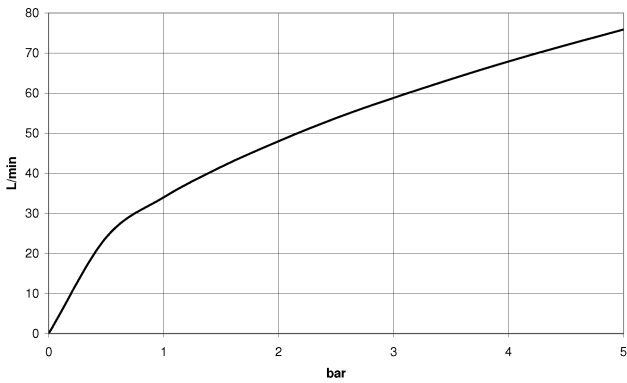

28 450 370

- 1/2" shower outlet
- rosette Ø 60 mm
- 1/2" connection
- WRAS 240502026

Intrinsic protection against back flow.

	Chrome	28 450 370-00
	Chrome	28 450 370-00 0010
	Brushed Platinum	28 450 370-06
	Brushed Platinum	28 450 370-06 0010
	Platinum	28 450 370-08
	Platinum	28 450 370-08 0010
	Durabass (23kt Gold)	28 450 370-09
	Durabass (23kt Gold)	28 450 370-09 0010
	Brushed Durabass (23kt Gold)	28 450 370-28
	Brushed Durabass (23kt Gold)	28 450 370-28 0010
	Brushed Dark Platinum	28 450 370-99
	Brushed Dark Platinum	28 450 370-99 0010

Recommended miscellaneous

- Concealed wall elbow -** 35 085 970 90
- max. recess depth 163 mm
 - min. recess depth 90 mm

28 450 370

Flow rate chart

Certificates

Belgaqua_21-381- WRAS_240502026.
27_7.

28 450 370