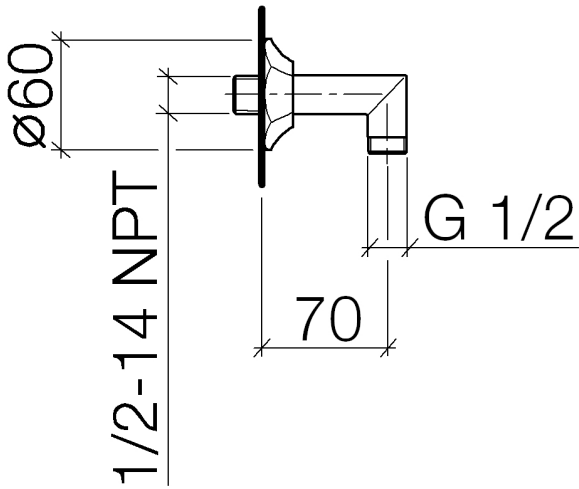

28 450 370

- 1/2" shower outlet
- rosette Ø 60 mm
- 1/2" connection
- WRAS 240502026

Intrinsic protection against back flow.

	Chrome	28 450 370-00
	Chrome	28 450 370-00 0010
	Brushed Platinum	28 450 370-06
	Brushed Platinum	28 450 370-06 0010
	Platinum	28 450 370-08
	Platinum	28 450 370-08 0010
	Durabass (23kt Gold)	28 450 370-09
	Durabass (23kt Gold)	28 450 370-09 0010
	Brushed Durabass (23kt Gold)	28 450 370-28
	Brushed Durabass (23kt Gold)	28 450 370-28 0010
	Brushed Dark Platinum	28 450 370-99
	Brushed Dark Platinum	28 450 370-99 0010

Recommended miscellaneous

- Concealed wall elbow -** 35 085 970 90
- max. recess depth 163 mm
 - min. recess depth 90 mm

28 450 370

Flow rate chart

Certificates

Belgaqua_21-381- WRAS_240502026.
27_7.

28 450 370

Spare parts list

No.	Item Number	Name	Quantity used	Delivery time
1	09 27 37 003-00	rosette	1	10
2	90 14 10 026 00 90	seal	1	2
3	09 11 03 021-00	connection	1	10
4	90 23 01 040 00 90	back-flow preventer	1	2