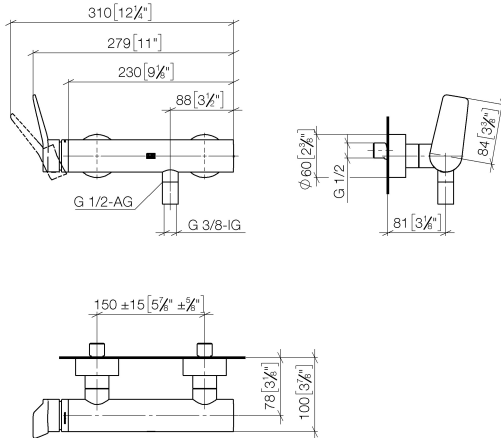

33 300 845

- 3/8" shower outlet
- slide-on rosettes Ø 60 mm
- 1/2" connection
- gauge 150 mm - 15 mm
- WRAS 2207008

Intrinsic protection against back flow.

	Brushed Platinum	33 300 845-06
	Chrome	33 300 845-00
	Dark Chrome	33 300 845-19
	Matte Black	33 300 845-33
	Brushed Chrome	33 300 845-93
	Brushed Dark Platinum	33 300 845-99

33 300 845

mm [inches]

**Flow rate chart**

**Certificates**

IAPMO\_4976 (5).    Belgaqua\_21-025-27\_1.    LGA\_9602.    WRAS\_2207008.

33 300 845

Parts for other finishes can be found here: [Chrome](#)

### Spare parts list

No.	Item Number	Name	Quantity used	Delivery time
1	09 20 84 021-06	handle	1	10
2	90 31 11 030 00 90	pin	1	2
3	09 28 30 032-06	cover	1	10
4	90 31 20 087 00-06	plug	1	10
5	09 14 10 102 90	seal	1	2
6	09 14 10 190 90	seal	1	2
7	09 24 04 296 90	nut	1	2
8	90 28 10 148 00 90	accessories	1	2
9	90 15 05 064 00 90	cartridge	1	2
10	04 11 04 030 00 90	connection	2	2
11	09 27 62 004-06	rosette	2	10
12	09 14 10 119 90	seal	2	2
13	09 29 05 005 20 90	nipple	2	60
14	09 14 10 008 90	seal	2	2
15	09 23 10 048-06	nut	2	10
16	09 18 40 059-06	sleeve	2	10
17	90 23 01 040 00 90	back-flow preventer	1	2
18	90 14 10 032 00 90	seal	1	2
19	09 24 03 115 20-06	nipple	1	10
20	90 21 02 069 00-06	cover	1	10