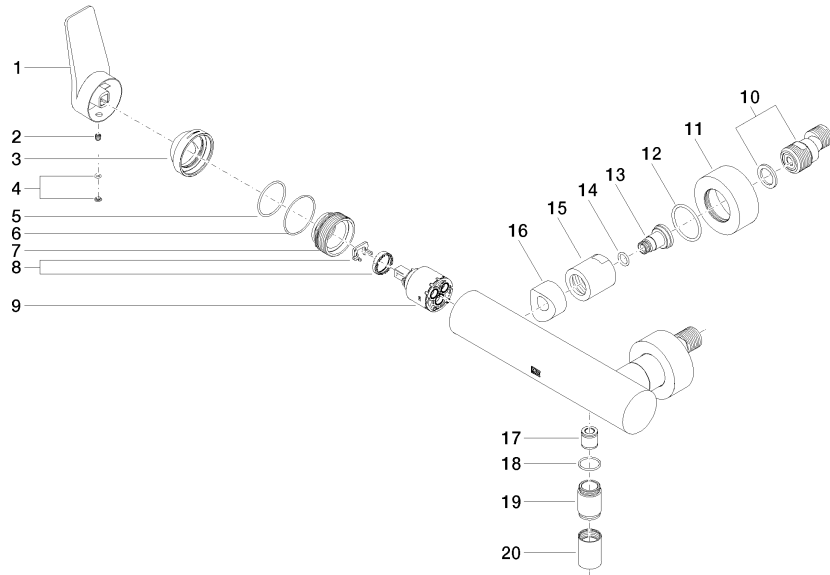

33 300 845

- 3/8" shower outlet
- slide-on rosettes Ø 60 mm
- 1/2" connection
- gauge 150 mm - 15 mm
- WRAS 2207008

Intrinsic protection against back flow.

	Brushed Platinum	33 300 845-06
	Chrome	33 300 845-00
	Dark Chrome	33 300 845-19
	Matte Black	33 300 845-33
	Brushed Chrome	33 300 845-93
	Brushed Dark Platinum	33 300 845-99

33 300 845

mm [inches]

**Flow rate chart**

**Certificates**

IAPMO\_4976 (5).    Belgaqua\_21-025-27\_1.    LGA\_9602.    WRAS\_2207008.

33 300 845

Parts for other finishes can be found here: [Chrome](#)

### Spare parts list

No.	Item Number	Name	Quantity used	Delivery time
1	09 20 84 021-06	handle	1	10
2	90 31 11 030 00 90	pin	1	2
3	09 28 30 032-06	cover	1	10
4	90 31 20 087 00-06	plug	1	10
5	09 14 10 102 90	seal	1	2
6	09 14 10 190 90	seal	1	2
7	09 24 04 296 90	nut	1	2
8	90 28 10 148 00 90	accessories	1	2
9	90 15 05 064 00 90	cartridge	1	2
10	04 11 04 030 00 90	connection	2	2
11	09 27 62 004-06	rosette	2	10
12	09 14 10 119 90	seal	2	2
13	09 29 05 005 20 90	nipple	2	60
14	09 14 10 008 90	seal	2	2
15	09 23 10 048-06	nut	2	10
16	09 18 40 059-06	sleeve	2	10
17	90 23 01 040 00 90	back-flow preventer	1	2
18	90 14 10 032 00 90	seal	1	2
19	09 24 03 115 20-06	nipple	1	10
20	90 21 02 069 00-06	cover	1	10