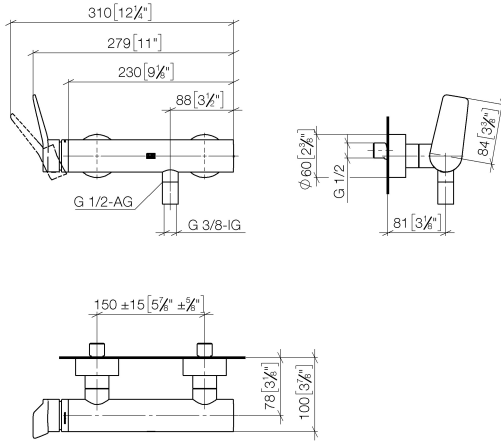

33 300 845

- 3/8" shower outlet
- slide-on rosettes Ø 60 mm
- 1/2" connection
- gauge 150 mm - 15 mm
- WRAS 2207008

Intrinsic protection against back flow.

	Brushed Chrome	33 300 845-93
	Chrome	33 300 845-00
	Brushed Platinum	33 300 845-06
	Dark Chrome	33 300 845-19
	Matte Black	33 300 845-33
	Brushed Dark Platinum	33 300 845-99

33 300 845

mm [inches]

**Flow rate chart**

**Certificates**

Belgaqua\_21-025- 27\_1. IAPMO\_4976 (2). LGA\_9602. WRAS\_2207008.

33 300 845

Parts for other  
finishes can be found  
here: [Chrome](#)

## LISSÉ Single-lever shower mixer for wall mounting - Brushed Chrome

LISSÉ

33 300 845

### Spare parts list

No.	Item Number	Name	Quantity used	Delivery time
1	09 20 84 021-93	handle	1	20
2	90 31 11 030 00 90	pin	1	2
3	09 28 30 032-93	cover	1	20
4	90 31 20 087 00-93	plug	1	20
5	09 14 10 102 90	seal	1	2
6	09 14 10 190 90	seal	1	2
7	09 24 04 296 90	nut	1	2
8	90 28 10 148 00 90	accessories	1	2
9	90 15 05 064 00 90	cartridge	1	2
10	04 11 04 030 00 90	connection	2	2
11	09 27 62 004-93	rosette	2	20
12	09 14 10 119 90	seal	2	2
13	09 29 05 005 20 90	nipple	2	60
14	09 14 10 008 90	seal	2	2
15	09 23 10 048-93	nut	2	20
16	09 18 40 059-93	sleeve	2	20
17	90 23 01 040 00 90	back-flow preventer	1	2
18	90 14 10 032 00 90	seal	1	2
19	09 24 03 115 20-93	nipple	1	20
20	90 21 02 069 00-93	cover	1	-