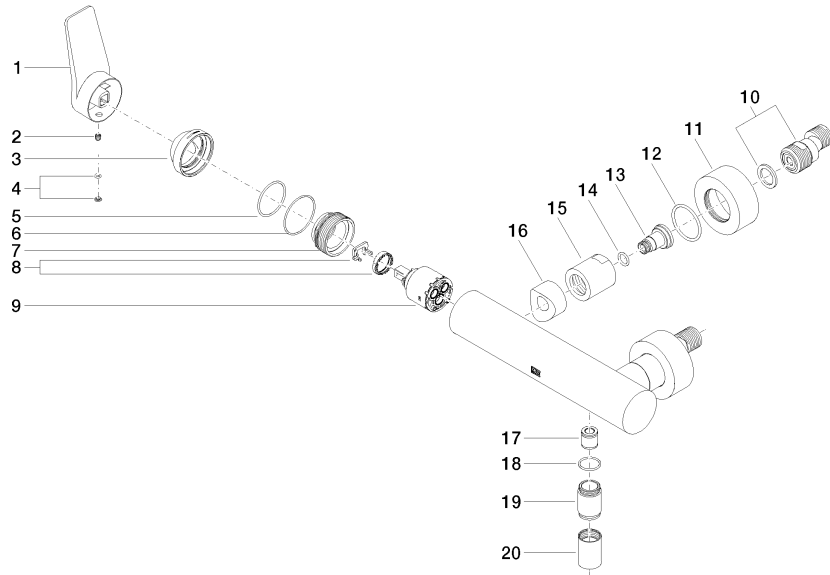

33 300 845

- 3/8" shower outlet
- slide-on rosettes Ø 60 mm
- 1/2" connection
- gauge 150 mm - 15 mm
- WRAS 2207008

Intrinsic protection against back flow.

	Brushed Chrome	33 300 845-93
	Chrome	33 300 845-00
	Brushed Platinum	33 300 845-06
	Dark Chrome	33 300 845-19
	Matte Black	33 300 845-33
	Brushed Dark Platinum	33 300 845-99

33 300 845

mm [inches]

**Flow rate chart**

**Certificates**

Belgaqua\_21-025- 27\_1. IAPMO\_4976 (2). LGA\_9602. WRAS\_2207008.

33 300 845

Parts for other  
finishes can be found  
here: [Chrome](#)

## LISSÉ Single-lever shower mixer for wall mounting - Brushed Chrome

LISSÉ

33 300 845

### Spare parts list

No.	Item Number	Name	Quantity used	Delivery time
1	09 20 84 021-93	handle	1	20
2	90 31 11 030 00 90	pin	1	2
3	09 28 30 032-93	cover	1	20
4	90 31 20 087 00-93	plug	1	20
5	09 14 10 102 90	seal	1	2
6	09 14 10 190 90	seal	1	2
7	09 24 04 296 90	nut	1	2
8	90 28 10 148 00 90	accessories	1	2
9	90 15 05 064 00 90	cartridge	1	2
10	04 11 04 030 00 90	connection	2	2
11	09 27 62 004-93	rosette	2	20
12	09 14 10 119 90	seal	2	2
13	09 29 05 005 20 90	nipple	2	60
14	09 14 10 008 90	seal	2	2
15	09 23 10 048-93	nut	2	20
16	09 18 40 059-93	sleeve	2	20
17	90 23 01 040 00 90	back-flow preventer	1	2
18	90 14 10 032 00 90	seal	1	2
19	09 24 03 115 20-93	nipple	1	20
20	90 21 02 069 00-93	cover	1	-