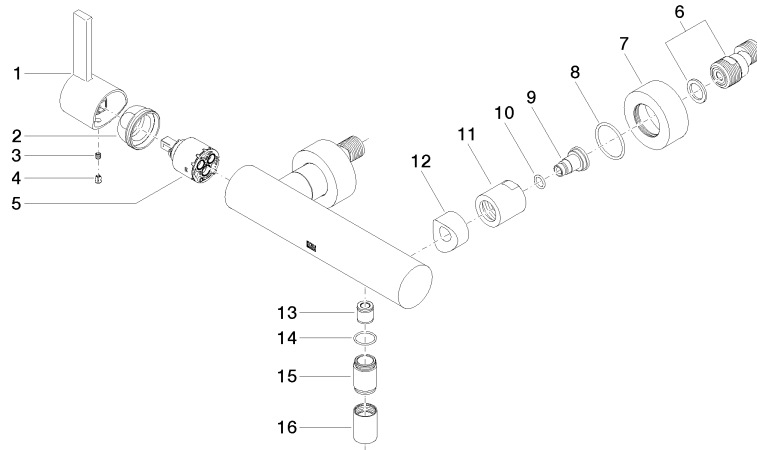

33 301 670

- 3/8" shower outlet
- slide-on rosettes Ø 60 mm
- 1/2" connection
- gauge 150 mm

Intrinsic protection against back flow.

	Brushed Platinum	33 301 670-06
	Chrome	33 301 670-00
	Dark Chrome	33 301 670-19
	Brushed Light Gold	33 301 670-27
	Matte Black	33 301 670-33
	Brushed Chrome	33 301 670-93

33 301 670

mm [inches]

Flow rate chart

Certificates

Belgaqua_21-025- LGA_9602.
27_1.

33 301 670

Parts for other finishes can be found here: [Chrome](#)

Spare parts list

No.	Item Number	Name	Quantity used	Delivery time
1	09 20 67 004-06	handle	1	10
2	09 24 04 107-06	nut	1	10
3	90 31 11 030 00 90	pin	1	2
4	09 31 20 017 90	plug	1	2
5	90 15 05 064 00 90	cartridge	1	2
6	04 11 04 030 00 90	connection	2	2
7	09 27 62 004-06	rosette	2	10
8	09 14 10 119 90	seal	2	2
9	09 29 05 005 20 90	nipple	2	60
10	09 14 10 008 90	seal	2	2
11	09 23 10 048-06	nut	2	10
12	09 18 40 059-06	sleeve	2	10
13	90 23 01 141 00 90	back-flow preventer	1	2
14	90 14 10 032 00 90	seal	1	2
15	09 24 03 115 20-06	nipple	1	10
16	90 21 02 069 00-06	cover	1	10