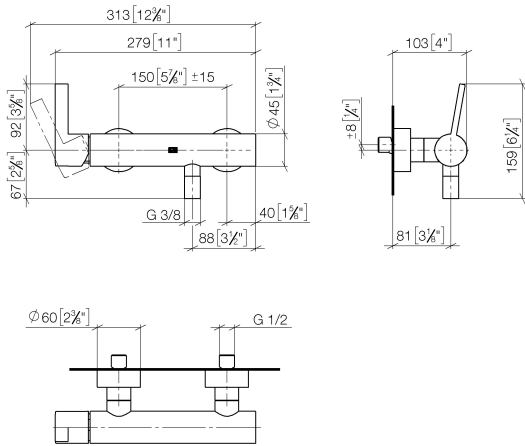

33 301 670

- 3/8" shower outlet
- slide-on rosettes Ø 60 mm
- 1/2" connection
- gauge 150 mm

Intrinsic protection against back flow.

	Brushed Platinum	33 301 670-06
	Chrome	33 301 670-00
	Dark Chrome	33 301 670-19
	Brushed Light Gold	33 301 670-27
	Matte Black	33 301 670-33
	Brushed Chrome	33 301 670-93

33 301 670

mm [inches]

Flow rate chart

Certificates

Belgaqua_21-025- LGA_9602.
27_1.

33 301 670

Parts for other finishes can be found here: [Chrome](#)

Spare parts list

No.	Item Number	Name	Quantity used	Delivery time
1	09 20 67 004-06	handle	1	10
2	09 24 04 107-06	nut	1	10
3	90 31 11 030 00 90	pin	1	2
4	09 31 20 017 90	plug	1	2
5	90 15 05 064 00 90	cartridge	1	2
6	04 11 04 030 00 90	connection	2	2
7	09 27 62 004-06	rosette	2	10
8	09 14 10 119 90	seal	2	2
9	09 29 05 005 20 90	nipple	2	60
10	09 14 10 008 90	seal	2	2
11	09 23 10 048-06	nut	2	10
12	09 18 40 059-06	sleeve	2	10
13	90 23 01 141 00 90	back-flow preventer	1	2
14	90 14 10 032 00 90	seal	1	2
15	09 24 03 115 20-06	nipple	1	10
16	90 21 02 069 00-06	cover	1	10