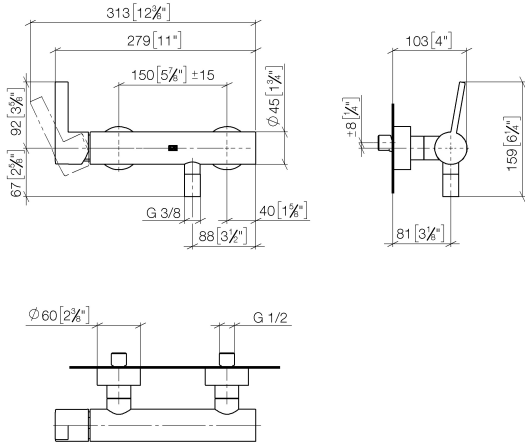

33 301 670

- 3/8" shower outlet
- slide-on rosettes Ø 60 mm
- 1/2" connection
- gauge 150 mm

Intrinsic protection against back flow.

	Brushed Chrome	33 301 670-93
	Chrome	33 301 670-00
	Brushed Platinum	33 301 670-06
	Dark Chrome	33 301 670-19
	Brushed Light Gold	33 301 670-27
	Matte Black	33 301 670-33

33 301 670

mm [inches]

Flow rate chart

Certificates

Belgaqua_21-025- LGA_9602.
27_1.

33 301 670

Parts for other finishes can be found here: [Chrome](#)

Spare parts list

No.	Item Number	Name	Quantity used	Delivery time
1	09 20 67 004-93	handle	1	20
2	09 24 04 107-93	nut	1	20
3	90 31 11 030 00 90	pin	1	2
4	09 31 20 017 90	plug	1	2
5	90 15 05 064 00 90	cartridge	1	2
6	04 11 04 030 00 90	connection	2	2
7	09 27 62 004-93	rosette	2	20
8	09 14 10 119 90	seal	2	2
9	09 29 05 005 20 90	nipple	2	60
10	09 14 10 008 90	seal	2	2
11	09 23 10 048-93	nut	2	20
12	09 18 40 059-93	sleeve	2	20
13	90 23 01 141 00 90	back-flow preventer	1	2
14	90 14 10 032 00 90	seal	1	2
15	09 24 03 115 20-93	nipple	1	20
16	90 21 02 069 00-93	cover	1	-