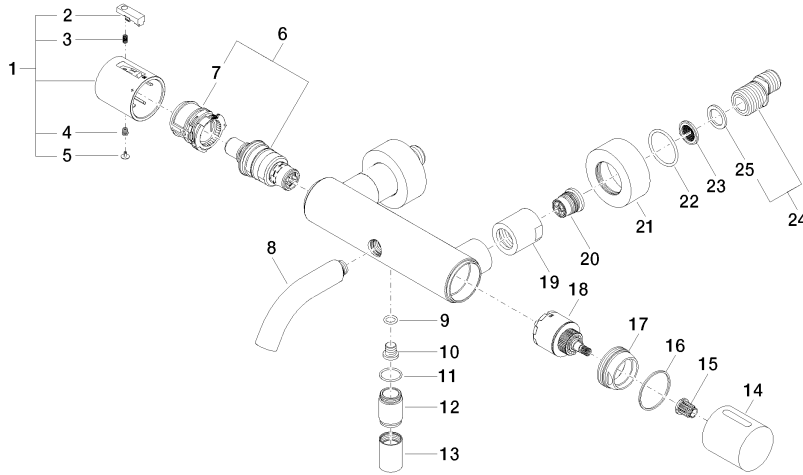

34 201 979

- 210mm projection
- circular normal flow
- rotary diverter with volume control and shut-off function
- 3/8" shower outlet
- slide-on rosettes Ø 60 mm
- 1/2" connection
- gauge 150 mm - 15 mm
- max. flow 16.9 l/min at 3 bar flow pressure
- WRAS 2201054

34 201 979

mm [inches]

**Flow rate chart**

**Certificates**

LGA\_18609.

WRAS\_2201054.

Belgaqua\_21-032-27\_5.

34 201 979

Parts for other finishes can be found here: [Chrome](#)

34 201 979

Spare parts list

No.	Item Number	Name	Quantity used	Delivery time
1	90 17 33 004 00-06	handle	1	10
2	90 21 33 011 00-13	handle	1	2
3	90 16 02 027 00 90	spring	1	2
4	90 30 30 136 00 90	screw	1	2
5	90 31 20 049 00-13	plug	1	30
6	90 15 02 070 00 90	cartridge	1	2
7	90 30 40 010 00 90	regulator	1	2
8	90 11 06 214 00-06	spout	1	10
9	09 14 10 139 90	seal	1	2
10	08 30 30 701 90	screw	1	2
11	90 14 10 032 00 90	seal	1	2
12	09 24 03 115 20-06	nipple	1	10
13	90 21 02 069 00-06	cover	1	10
14	09 20 97 020-06	handle	1	10
15	90 12 12 002 00 90	fixing cap	1	2
16	09 14 15 052 90	ring	1	2
17	09 24 04 141-06	nut	1	10
18	90 15 05 033 00 90	diverter	1	2
19	09 23 10 048-06	nut	2	10
20	90 29 05 024 00 90	nipple	2	2
21	09 27 62 004-06	rosette	2	10
22	09 14 10 119 90	seal	2	2
23	09 29 03 020 90	insert	2	2
24	04 11 04 032 00 90	connection	2	2
25	09 14 20 010 90	seal	2	2