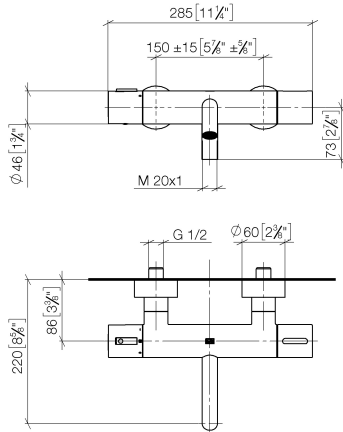

34 201 979

- 210mm projection
- circular normal flow
- rotary diverter with volume control and shut-off function
- 3/8" shower outlet
- slide-on rosettes Ø 60 mm
- 1/2" connection
- gauge 150 mm - 15 mm
- max. flow 16.9 l/min at 3 bar flow pressure
- WRAS 2201054

34 201 979

mm [inches]

**Flow rate chart**

**Certificates**

LGA\_18609.

WRAS\_2201054.

Belgaqua\_21-032-27\_5.

34 201 979

Parts for other finishes can be found here: [Chrome](#)

34 201 979

Spare parts list

No.	Item Number	Name	Quantity used	Delivery time
1	90 17 33 004 00-06	handle	1	10
2	90 21 33 011 00-13	handle	1	2
3	90 16 02 027 00 90	spring	1	2
4	90 30 30 136 00 90	screw	1	2
5	90 31 20 049 00-13	plug	1	30
6	90 15 02 070 00 90	cartridge	1	2
7	90 30 40 010 00 90	regulator	1	2
8	90 11 06 214 00-06	spout	1	10
9	09 14 10 139 90	seal	1	2
10	08 30 30 701 90	screw	1	2
11	90 14 10 032 00 90	seal	1	2
12	09 24 03 115 20-06	nipple	1	10
13	90 21 02 069 00-06	cover	1	10
14	09 20 97 020-06	handle	1	10
15	90 12 12 002 00 90	fixing cap	1	2
16	09 14 15 052 90	ring	1	2
17	09 24 04 141-06	nut	1	10
18	90 15 05 033 00 90	diverter	1	2
19	09 23 10 048-06	nut	2	10
20	90 29 05 024 00 90	nipple	2	2
21	09 27 62 004-06	rosette	2	10
22	09 14 10 119 90	seal	2	2
23	09 29 03 020 90	insert	2	2
24	04 11 04 032 00 90	connection	2	2
25	09 14 20 010 90	seal	2	2