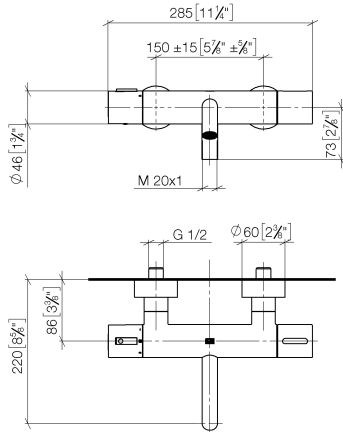

34 201 979

- 210mm projection
- circular normal flow
- rotary diverter with volume control and shut-off function
- 3/8" shower outlet
- slide-on rosettes Ø 60 mm
- 1/2" connection
- gauge 150 mm - 15 mm
- max. flow 16.9 l/min at 3 bar flow pressure
- WRAS 2201054

34 201 979

mm [inches]

**Flow rate chart**

**Certificates**

LGA\_18609.

WRAS\_2201054.

Belgaqua\_21-032-27\_5.

34 201 979

Parts for other  
finishes can be found  
here: [Chrome](#)

34 201 979

Spare parts list

No.	Item Number	Name	Quantity used	Delivery time
1	90 17 33 004 00-33	handle	1	30
2	90 21 33 011 00-13	handle	1	2
3	90 16 02 027 00 90	spring	1	2
4	90 30 30 136 00 90	screw	1	2
5	90 31 20 049 00-13	plug	1	30
6	90 15 02 070 00 90	cartridge	1	2
7	90 30 40 010 00 90	regulator	1	2
8	90 11 06 214 00-33	spout	1	30
9	09 14 10 139 90	seal	1	2
10	08 30 30 701 90	screw	1	2
11	90 14 10 032 00 90	seal	1	2
12	09 24 03 115 20-33	nipple	1	30
13	90 21 02 069 00-33	cover	1	30
14	09 20 97 020-33	handle	1	30
15	90 12 12 002 00 90	fixing cap	1	2
16	09 14 15 052 90	ring	1	2
17	09 24 04 141-33	nut	1	30
18	90 15 05 033 00 90	diverter	1	2
19	09 23 10 048-33	nut	2	30
20	90 29 05 024 00 90	nipple	2	2
21	09 27 62 004-33	rosette	2	30
22	09 14 10 119 90	seal	2	2
23	09 29 03 020 90	insert	2	2
24	04 11 04 032 00 90	connection	2	2
25	09 14 20 010 90	seal	2	2