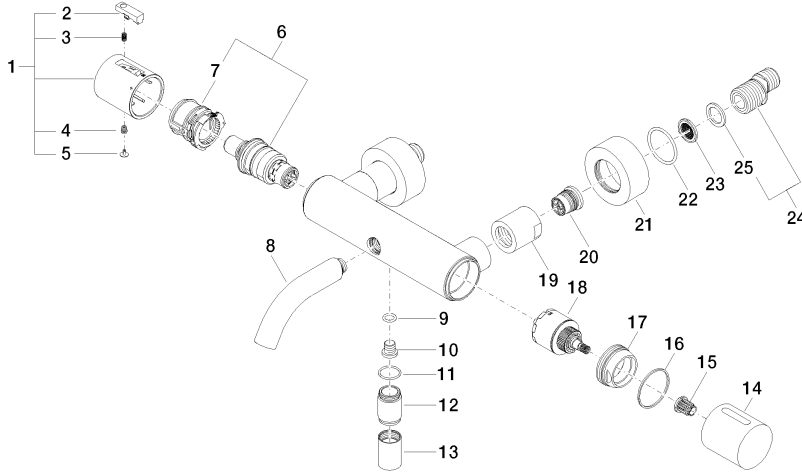

34 201 979

- 210mm projection
- circular normal flow
- rotary diverter with volume control and shut-off function
- 3/8" shower outlet
- slide-on rosettes Ø 60 mm
- 1/2" connection
- gauge 150 mm - 15 mm
- max. flow 16.9 l/min at 3 bar flow pressure
- WRAS 2201054

34 201 979

mm [inches]

**Flow rate chart**

**Certificates**

LGA\_18609.

WRAS\_2201054.

Belgaqua\_21-032-27\_5.

34 201 979

Parts for other  
finishes can be found  
here: [Chrome](#)

34 201 979

Spare parts list

No.	Item Number	Name	Quantity used	Delivery time
1	90 17 33 004 00-33	handle	1	30
2	90 21 33 011 00-13	handle	1	2
3	90 16 02 027 00 90	spring	1	2
4	90 30 30 136 00 90	screw	1	2
5	90 31 20 049 00-13	plug	1	30
6	90 15 02 070 00 90	cartridge	1	2
7	90 30 40 010 00 90	regulator	1	2
8	90 11 06 214 00-33	spout	1	30
9	09 14 10 139 90	seal	1	2
10	08 30 30 701 90	screw	1	2
11	90 14 10 032 00 90	seal	1	2
12	09 24 03 115 20-33	nipple	1	30
13	90 21 02 069 00-33	cover	1	30
14	09 20 97 020-33	handle	1	30
15	90 12 12 002 00 90	fixing cap	1	2
16	09 14 15 052 90	ring	1	2
17	09 24 04 141-33	nut	1	30
18	90 15 05 033 00 90	diverter	1	2
19	09 23 10 048-33	nut	2	30
20	90 29 05 024 00 90	nipple	2	2
21	09 27 62 004-33	rosette	2	30
22	09 14 10 119 90	seal	2	2
23	09 29 03 020 90	insert	2	2
24	04 11 04 032 00 90	connection	2	2
25	09 14 20 010 90	seal	2	2