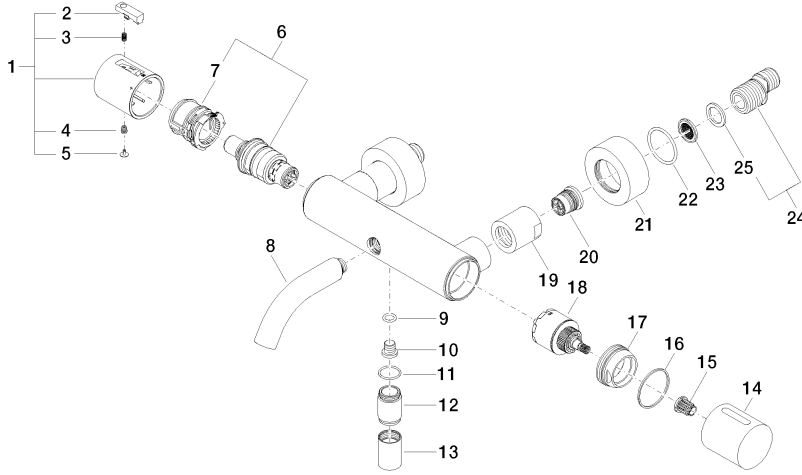

34 201 979

Parts for other
finishes can be found
here: [Chrome](#)

META Bath thermostat for wall mounting without shower set - Brushed Chrome

META

34 201 979

Spare parts list

No.	Item Number	Name	Quantity used	Delivery time
1	90 17 33 004 00-93	handle	1	20
2	90 21 33 011 00-13	handle	1	2
3	90 16 02 027 00 90	spring	1	2
4	90 30 30 136 00 90	screw	1	2
5	90 31 20 049 00-13	plug	1	30
6	90 15 02 070 00 90	cartridge	1	2
7	90 30 40 010 00 90	regulator	1	2
8	90 11 06 214 00-93	spout	1	20
9	09 14 10 139 90	seal	1	2
10	08 30 30 701 90	screw	1	2
11	90 14 10 032 00 90	seal	1	2
12	09 24 03 115 20-93	nipple	1	20
13	90 21 02 069 00-93	cover	1	-
Spare part can no longer be ordered, please order the replacement item				
14	09 20 97 020-93	handle	1	20
15	90 12 12 002 00 90	fixing cap	1	2
16	09 14 15 052 90	ring	1	2
17	09 24 04 141-93	nut	1	20
18	90 15 05 033 00 90	diverter	1	2
19	09 23 10 048-93	nut	2	20
20	90 29 05 024 00 90	nipple	2	2
21	09 27 62 004-93	rosette	2	20
22	09 14 10 119 90	seal	2	2
23	09 29 03 020 90	insert	2	2
24	04 11 04 032 00 90	connection	2	2
25	09 14 20 010 90	seal	2	2