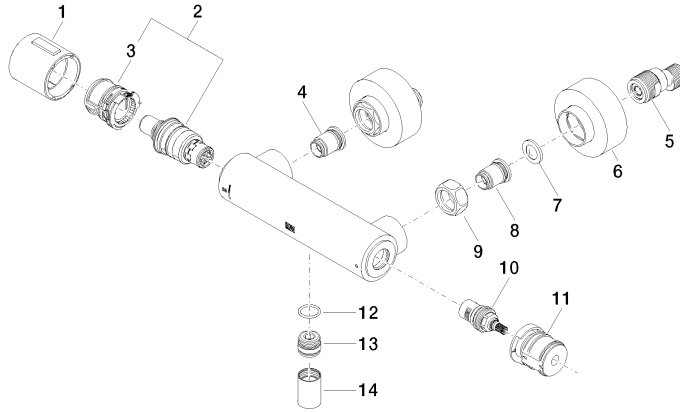

## Shower thermostat for wall installation - Brushed Platinum

---

34 443 979

mm [inches]

### Spare parts list

No.	Item Number	Name	Quantity used	Delivery time
1	90 17 33 015 00-06	handle	1	10
2	90 15 02 070 00 90	cartridge	1	2
3	90 30 40 010 00 90	regulator	1	2
4	04 31 20 530 00 90	insert	1	2
5	04 11 04 030 00 90	connection	2	2
6	90 31 20 512 00-06	rosette	2	10
7	09 29 30 050 90	sieve	2	2
8	04 31 20 540 00 90	insert	1	2
9	09 24 77 008-00	nut	2	10
10	90 90 03 236 00 90	top	1	2
11	90 30 40 017 00 90	base	1	2
12	90 14 10 010 00 90	seal	1	2
13	09 31 20 511-06	nipple	1	60
14	90 21 02 069 00-06	cover	1	10