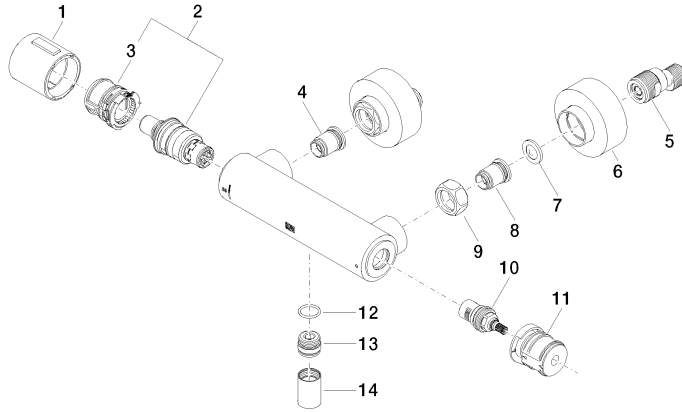

### Spare parts list

No.	Item Number	Name	Quantity used	Delivery time
1	90 17 33 015 00-08	handle	1	40
2	90 15 02 070 00 90	cartridge	1	2
3	90 30 40 010 00 90	regulator	1	2
4	04 31 20 530 00 90	insert	1	2
5	04 11 04 030 00 90	connection	2	2
6	90 31 20 512 00-08	rosette	2	40
7	09 29 30 050 90	sieve	2	2
8	04 31 20 540 00 90	insert	1	2
9	09 24 77 008-00	nut	2	10
10	90 90 03 236 00 90	top	1	2
11	90 30 40 017 00 90	base	1	2
12	90 14 10 010 00 90	seal	1	2
13	09 31 20 511-08	nipple	1	60
14	90 21 02 069 00-08	cover	1	40