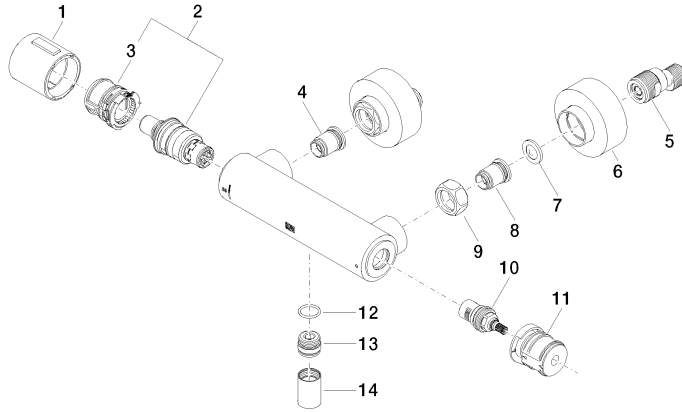

## Shower thermostat for wall installation - Brushed Durabron (23kt Gold)

---

34 443 979

mm [inches]

### Spare parts list

No.	Item Number	Name	Quantity used	Delivery time
1	90 17 33 015 00-28	handle	1	20
2	90 15 02 070 00 90	cartridge	1	2
3	90 30 40 010 00 90	regulator	1	2
4	04 31 20 530 00 90	insert	1	2
5	04 11 04 030 00 90	connection	2	2
6	90 31 20 512 00-28	rosette	2	20
7	09 29 30 050 90	sieve	2	2
8	04 31 20 540 00 90	insert	1	2
9	09 24 77 008-00	nut	2	10
10	90 90 03 236 00 90	top	1	2
11	90 30 40 017 00 90	base	1	2
12	90 14 10 010 00 90	seal	1	2
13	09 31 20 511-28	nipple	1	60
14	90 21 02 069 00-28	cover	1	20