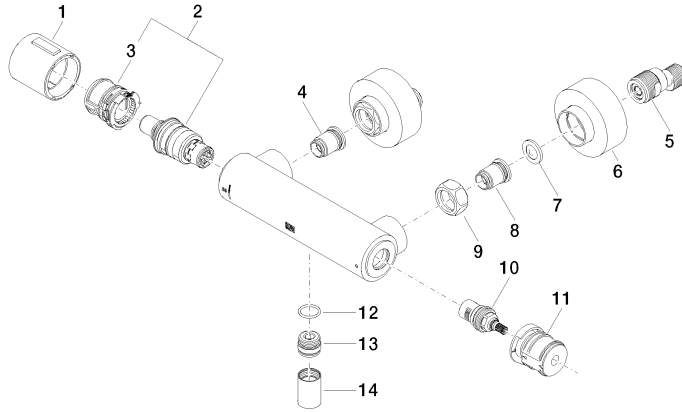

### Spare parts list

No.	Item Number	Name	Quantity used	Delivery time
1	90 17 33 015 00-33	handle	1	30
2	90 15 02 070 00 90	cartridge	1	2
3	90 30 40 010 00 90	regulator	1	2
4	04 31 20 530 00 90	insert	1	2
5	04 11 04 030 00 90	connection	2	2
6	90 31 20 512 00-33	rosette	2	30
7	09 29 30 050 90	sieve	2	2
8	04 31 20 540 00 90	insert	1	2
9	09 24 77 008-00	nut	2	10
10	90 90 03 236 00 90	top	1	2
11	90 30 40 017 00 90	base	1	2
12	90 14 10 010 00 90	seal	1	2
13	09 31 20 511-33	nipple	1	60
14	90 21 02 069 00-33	cover	1	30