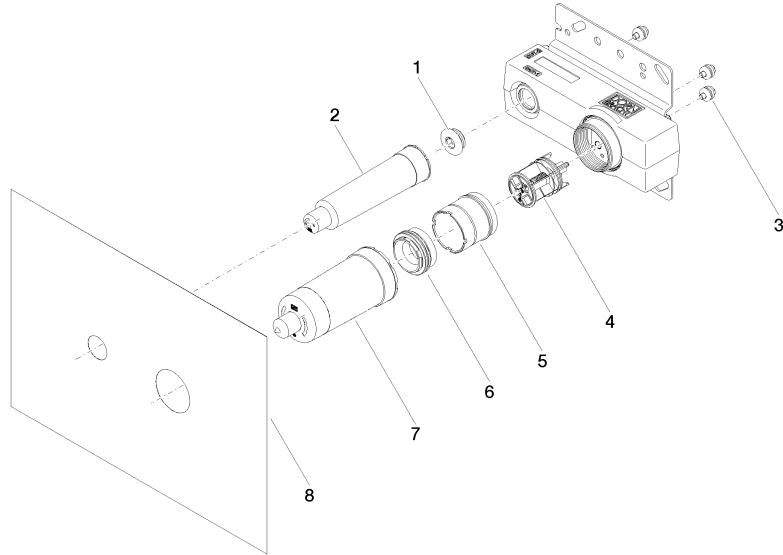

### Spare parts list

No.	Item Number	Name	Quantity used	Delivery time
1	04 31 20 006 00 90	plug	1	2
2	09 21 02 173 90	cap	1	2
3	90 23 01 091 00 90	set	3	2
4	90 31 20 107 00 90	plug	1	2
5	90 17 01 238 00 90	sleeve	1	2
6	90 24 04 349 00 90	threaded connector	1	2
7	09 21 02 176 90	cap	1	60
8	04 14 03 074 01 90	gasket kit	1	2