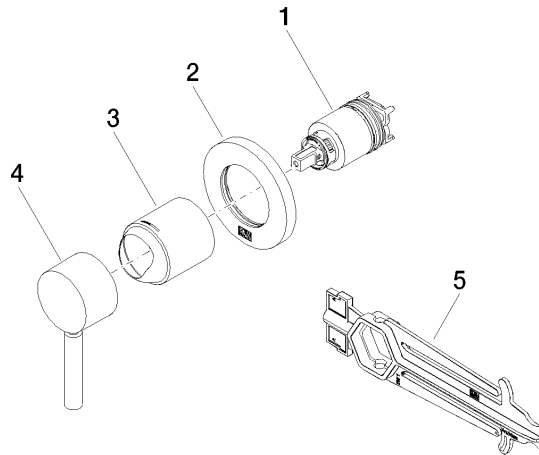

**Concealed single-lever mixer with cover plate - Brushed Light Gold**

TARA

36 060 660

- cover plate Ø 78 mm
- WRAS 2107016

Fits: TARA, META

	Brushed Light Gold	36 060 660-27
	Chrome	36 060 660-00
	Brushed Platinum	36 060 660-06
	Platinum	36 060 660-08
	Dark Chrome	36 060 660-19
	Light Gold	36 060 660-26
	Brushed Durabronze (23kt Gold)	36 060 660-28
	Matte Black	36 060 660-33
	Brushed Bronze	36 060 660-42
	Brushed Champagne (22kt Gold)	36 060 660-46
	Champagne (22kt Gold)	36 060 660-47
	Brushed Chrome	36 060 660-93
	Brushed Dark Platinum	36 060 660-99

**Required miscellaneous**

**Concealed wall-mounted single-lever mixer -** 35 860 970 90

- min. recess depth 80 mm
- max. recess depth 95 mm

36 060 660

mm [inches]

Certificates

LGA\_29905.

36 060 660

### Spare parts list

No.	Item Number	Name	Quantity used	Delivery time
1	90 15 05 064 01 90	cartridge	1	2
2	90 27 66 009 00-27	rosette	1	30
3	09 11 02 293-27	cover	1	60
4	90 20 66 006 00-27	handle	1	30
5	90 30 09 064 00 90	key	1	2