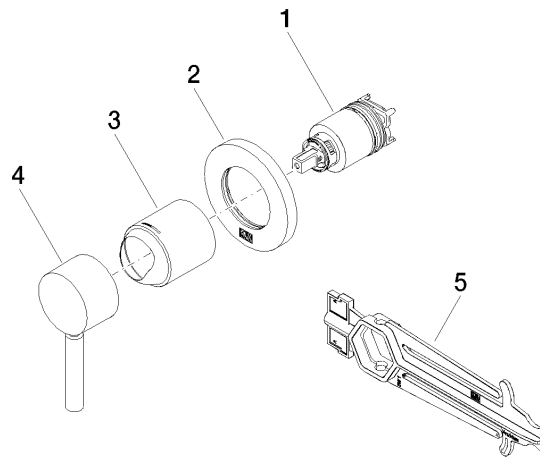

Concealed single-lever mixer with cover plate - Champagne (22kt Gold)

TARA

36 060 660

- cover plate Ø 78 mm
- WRAS 2107016

Fits: TARA, META

	Champagne (22kt Gold)	36 060 660-47
	Chrome	36 060 660-00
	Brushed Platinum	36 060 660-06
	Platinum	36 060 660-08
	Dark Chrome	36 060 660-19
	Light Gold	36 060 660-26
	Brushed Light Gold	36 060 660-27
	Brushed Durabronze (23kt Gold)	36 060 660-28
	Matte Black	36 060 660-33
	Brushed Bronze	36 060 660-42
	Brushed Champagne (22kt Gold)	36 060 660-46
	Brushed Chrome	36 060 660-93
	Brushed Dark Platinum	36 060 660-99

Required miscellaneous

Concealed wall-mounted single-lever mixer - 35 860 970 90

- max. recess depth 95 mm
- min. recess depth 80 mm

36 060 660

mm [inches]

Certificates

LGA_29905.

36 060 660

Spare parts list

No.	Item Number	Name	Quantity used	Delivery time
1	90 15 05 064 01 90	cartridge	1	2
2	90 27 66 009 00-47	rosette	1	30
3	09 11 02 293-47	cover	1	30
4	90 20 66 006 00-47	handle	1	30
5	90 30 09 064 00 90	key	1	2