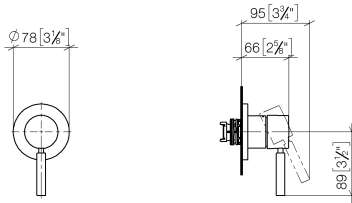

Concealed single-lever mixer with cover plate - Brushed Dark Platinum

TARA

36 060 660

- cover plate Ø 78 mm
- WRAS 2107016

Fits: TARA, META

	Brushed Dark Platinum	36 060 660-99
	Chrome	36 060 660-00
	Brushed Platinum	36 060 660-06
	Platinum	36 060 660-08
	Dark Chrome	36 060 660-19
	Light Gold	36 060 660-26
	Brushed Light Gold	36 060 660-27
	Brushed Durabross (23kt Gold)	36 060 660-28
	Matte Black	36 060 660-33
	Brushed Bronze	36 060 660-42
	Brushed Champagne (22kt Gold)	36 060 660-46
	Champagne (22kt Gold)	36 060 660-47
	Brushed Chrome	36 060 660-93

Required miscellaneous

Concealed wall-mounted single-lever mixer - 35 860 970 90

- max. recess depth 95 mm
- min. recess depth 75 mm

36 060 660

mm [inches]

Certificates

WRAS_2107016. LGA_29905.

36 060 660

Spare parts list

No.	Item Number	Name	Quantity used	Delivery time
1	90 15 05 064 01 90	cartridge	1	2
2	90 27 66 009 00-99	rosette	1	30
3	09 11 02 293-99	cover	1	30
4	90 20 66 006 00-99	handle	1	30
5	90 30 09 064 00 90	key	1	2