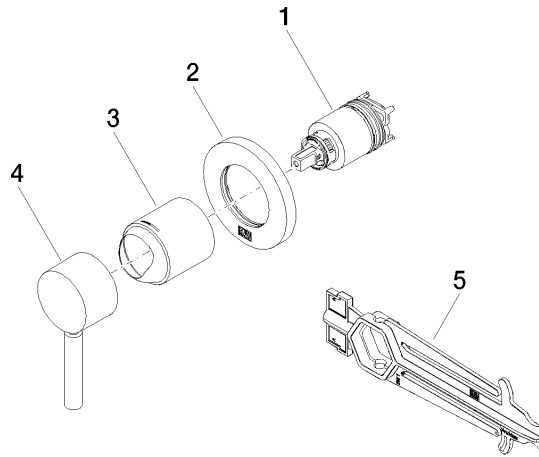

Concealed single-lever mixer with cover plate - Brushed Dark Platinum

TARA

36 060 660

- cover plate Ø 78 mm
- WRAS 2107016

Fits: TARA, META

	Brushed Dark Platinum	36 060 660-99
	Chrome	36 060 660-00
	Brushed Platinum	36 060 660-06
	Platinum	36 060 660-08
	Dark Chrome	36 060 660-19
	Light Gold	36 060 660-26
	Brushed Light Gold	36 060 660-27
	Brushed Durabross (23kt Gold)	36 060 660-28
	Matte Black	36 060 660-33
	Brushed Bronze	36 060 660-42
	Brushed Champagne (22kt Gold)	36 060 660-46
	Champagne (22kt Gold)	36 060 660-47
	Brushed Chrome	36 060 660-93

Required miscellaneous

Concealed wall-mounted single-lever mixer - 35 860 970 90

- max. recess depth 95 mm
- min. recess depth 75 mm

36 060 660

mm [inches]

Certificates

WRAS_2107016. LGA_29905.

36 060 660

Spare parts list

No.	Item Number	Name	Quantity used	Delivery time
1	90 15 05 064 01 90	cartridge	1	2
2	90 27 66 009 00-99	rosette	1	30
3	09 11 02 293-99	cover	1	30
4	90 20 66 006 00-99	handle	1	30
5	90 30 09 064 00 90	key	1	2