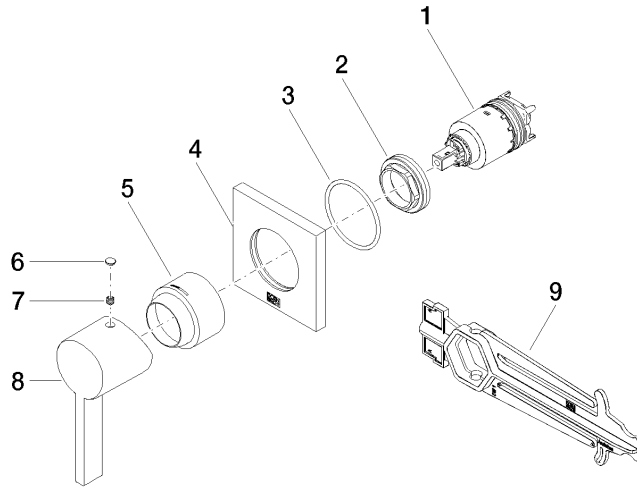

Concealed single-lever mixer with cover plate - Brushed Platinum

IMO

36 060 670

- cover plate 80 x 80 mm

Fits: IMO, MEM, CL.1, CYO

	Brushed Platinum	36 060 670-06
	Chrome	36 060 670-00
	Platinum	36 060 670-08
	Dark Chrome	36 060 670-19
	Brushed Light Gold	36 060 670-27
	Brushed Durabronze (23kt Gold)	36 060 670-28
	Matte Black	36 060 670-33
	Brushed Champagne (22kt Gold)	36 060 670-46
	Champagne (22kt Gold)	36 060 670-47
	Brushed Chrome	36 060 670-93
	Brushed Dark Platinum	36 060 670-99

Required miscellaneous

Concealed wall-mounted single-lever mixer - 35 860 970 90

- max. recess depth 95 mm
- min. recess depth 80 mm

36 060 670

mm [inches]

Certificates

WRAS_2107016. LGA_29905.

36 060 670

Spare parts list

No.	Item Number	Name	Quantity used	Delivery time
1	90 15 05 064 01 90	cartridge	1	2
2	09 24 04 105 90	nut	1	2
3	90 14 10 049 00 90	seal	1	2
4	09 27 78 048-06	rosette	1	10
5	09 11 02 530-06	cover	1	10
6	90 31 20 087 00-06	plug	1	10
7	90 31 11 112 00 90	pin	1	2
8	09 20 67 004-06	handle	1	10
9	90 30 09 064 00 90	key	1	2