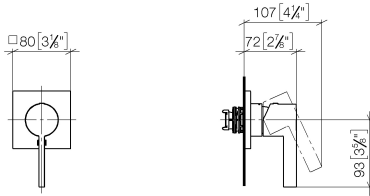

Concealed single-lever mixer with cover plate - Brushed Platinum

IMO

36 060 670

- cover plate 80 x 80 mm

Fits: IMO, MEM, CL.1, CYO

	Brushed Platinum	36 060 670-06
	Chrome	36 060 670-00
	Platinum	36 060 670-08
	Dark Chrome	36 060 670-19
	Brushed Light Gold	36 060 670-27
	Brushed Durabronze (23kt Gold)	36 060 670-28
	Matte Black	36 060 670-33
	Brushed Champagne (22kt Gold)	36 060 670-46
	Champagne (22kt Gold)	36 060 670-47
	Brushed Chrome	36 060 670-93
	Brushed Dark Platinum	36 060 670-99

Required miscellaneous

Concealed wall-mounted single-lever mixer - 35 860 970 90

- max. recess depth 95 mm
- min. recess depth 80 mm

36 060 670

mm [inches]

Certificates

WRAS_2107016. LGA_29905.

36 060 670