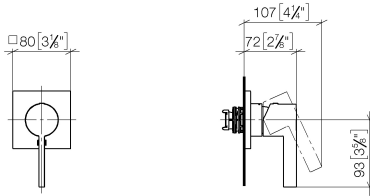

Concealed single-lever mixer with cover plate - Platinum

IMO

36 060 670

- cover plate 80 x 80 mm
- WRAS 2107016

Fits: IMO, MEM, CL.1, CYO

	Platinum	36 060 670-08
	Chrome	36 060 670-00
	Brushed Platinum	36 060 670-06
	Dark Chrome	36 060 670-19
	Brushed Light Gold	36 060 670-27
	Brushed Durabronze (23kt Gold)	36 060 670-28
	Matte Black	36 060 670-33
	Brushed Champagne (22kt Gold)	36 060 670-46
	Champagne (22kt Gold)	36 060 670-47
	Brushed Chrome	36 060 670-93
	Brushed Dark Platinum	36 060 670-99

Required miscellaneous

Concealed wall-mounted single-lever mixer - 35 860 970 90

- max. recess depth 95 mm
- min. recess depth 80 mm

36 060 670

mm [inches]

Certificates

WRAS_2107016. LGA_29905.

36 060 670