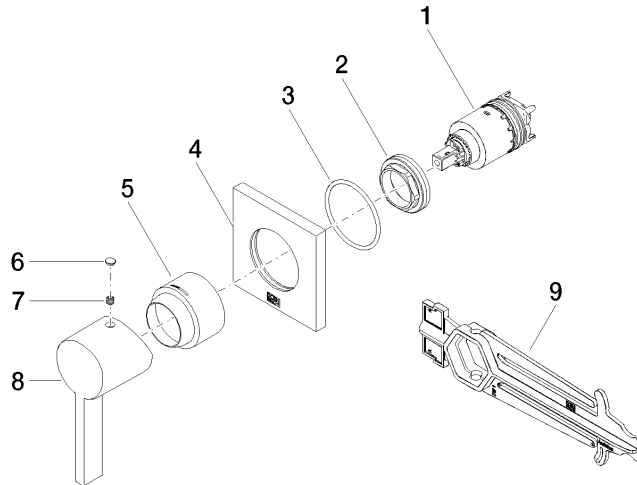

Concealed single-lever mixer with cover plate - Platinum

IMO

36 060 670

- cover plate 80 x 80 mm
- WRAS 2107016

Fits: IMO, MEM, CL.1, CYO

	Platinum	36 060 670-08
	Chrome	36 060 670-00
	Brushed Platinum	36 060 670-06
	Dark Chrome	36 060 670-19
	Brushed Light Gold	36 060 670-27
	Brushed Durabronze (23kt Gold)	36 060 670-28
	Matte Black	36 060 670-33
	Brushed Champagne (22kt Gold)	36 060 670-46
	Champagne (22kt Gold)	36 060 670-47
	Brushed Chrome	36 060 670-93
	Brushed Dark Platinum	36 060 670-99

Required miscellaneous

Concealed wall-mounted single-lever mixer - 35 860 970 90

- max. recess depth 95 mm
- min. recess depth 80 mm

36 060 670

mm [inches]

Certificates

WRAS_2107016. LGA_29905.

36 060 670

Spare parts list

No.	Item Number	Name	Quantity used	Delivery time
1	90 15 05 064 01 90	cartridge	1	2
2	09 24 04 105 90	nut	1	2
3	90 14 10 049 00 90	seal	1	2
4	09 27 78 048-08	rosette	1	40
5	09 11 02 530-08	cover	1	40
6	90 31 20 087 00-08	plug	1	40
7	90 31 11 112 00 90	pin	1	2
8	09 20 67 004-08	handle	1	40
9	90 30 09 064 00 90	key	1	2