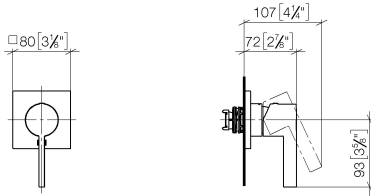

Concealed single-lever mixer with cover plate - Brushed Durabronz (23kt Gold)

IMO

36 060 670

- cover plate 80 x 80 mm

Fits: IMO, MEM, CL.1, CYO

	Brushed Durabronz (23kt Gold)	36 060 670-28
	Chrome	36 060 670-00
	Brushed Platinum	36 060 670-06
	Platinum	36 060 670-08
	Dark Chrome	36 060 670-19
	Brushed Light Gold	36 060 670-27
	Matte Black	36 060 670-33
	Brushed Champagne (22kt Gold)	36 060 670-46
	Champagne (22kt Gold)	36 060 670-47
	Brushed Chrome	36 060 670-93
	Brushed Dark Platinum	36 060 670-99

Required miscellaneous

Concealed wall-mounted single-lever mixer - 35 860 970 90

- max. recess depth 95 mm
- min. recess depth 80 mm

36 060 670

mm [inches]

Certificates

WRAS_2107016. LGA_29905.

36 060 670