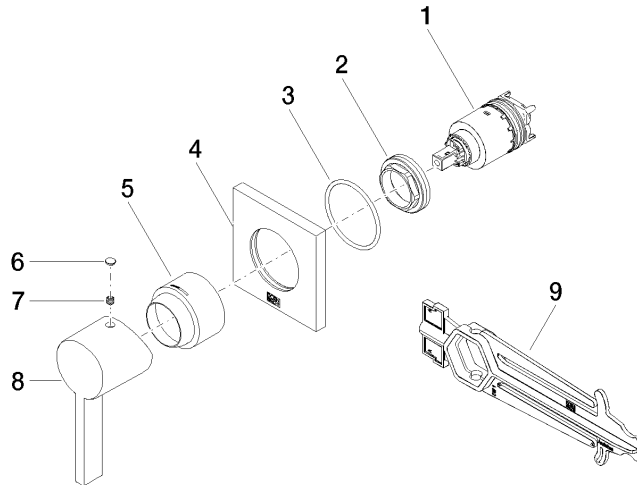

Concealed single-lever mixer with cover plate - Brushed Durabronz (23kt Gold)

IMO

36 060 670

- cover plate 80 x 80 mm

Fits: IMO, MEM, CL.1, CYO

	Brushed Durabronz (23kt Gold)	36 060 670-28
	Chrome	36 060 670-00
	Brushed Platinum	36 060 670-06
	Platinum	36 060 670-08
	Dark Chrome	36 060 670-19
	Brushed Light Gold	36 060 670-27
	Matte Black	36 060 670-33
	Brushed Champagne (22kt Gold)	36 060 670-46
	Champagne (22kt Gold)	36 060 670-47
	Brushed Chrome	36 060 670-93
	Brushed Dark Platinum	36 060 670-99

Required miscellaneous

Concealed wall-mounted single-lever mixer - 35 860 970 90

- max. recess depth 95 mm
- min. recess depth 80 mm

36 060 670

mm [inches]

Certificates

WRAS_2107016. LGA_29905.

36 060 670

Spare parts list

No.	Item Number	Name	Quantity used	Delivery time
1	90 15 05 064 01 90	cartridge	1	2
2	09 24 04 105 90	nut	1	2
3	90 14 10 049 00 90	seal	1	2
4	09 27 78 048-28	rosette	1	20
5	09 11 02 530-28	cover	1	20
6	90 31 20 087 00-28	plug	1	20
7	90 31 11 112 00 90	pin	1	2
8	09 20 67 004-28	handle	1	20
9	90 30 09 064 00 90	key	1	2