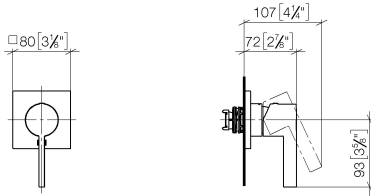

Concealed single-lever mixer with cover plate - Matte Black

IMO

36 060 670

- cover plate 80 x 80 mm

Fits: IMO, MEM, CL.1, CYO

	Matte Black	36 060 670-33
	Chrome	36 060 670-00
	Brushed Platinum	36 060 670-06
	Platinum	36 060 670-08
	Dark Chrome	36 060 670-19
	Brushed Light Gold	36 060 670-27
	Brushed Durabronze (23kt Gold)	36 060 670-28
	Brushed Champagne (22kt Gold)	36 060 670-46
	Champagne (22kt Gold)	36 060 670-47
	Brushed Chrome	36 060 670-93
	Brushed Dark Platinum	36 060 670-99

36 060 670

mm [inches]

Certificates

LGA_29905.

36 060 670

Parts for other
finishes can be found
here: [Chrome](#)