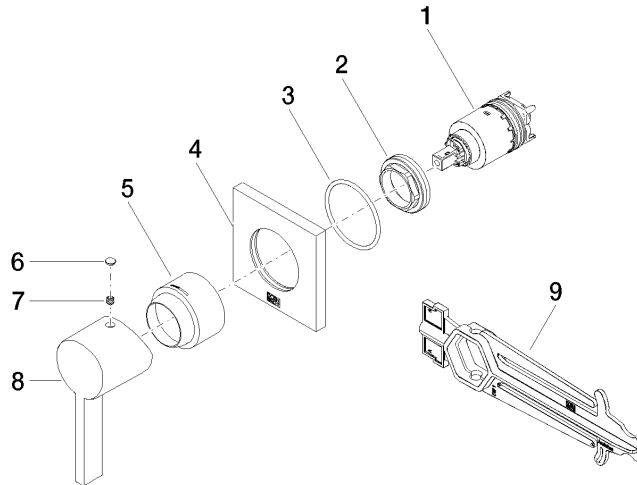

**Concealed single-lever mixer with cover plate - Champagne (22kt Gold)**

IMO

36 060 670

- cover plate 80 x 80 mm

Fits: IMO, MEM, CL.1, CYO

	Champagne (22kt Gold)	36 060 670-47
	Chrome	36 060 670-00
	Brushed Platinum	36 060 670-06
	Platinum	36 060 670-08
	Dark Chrome	36 060 670-19
	Brushed Light Gold	36 060 670-27
	Brushed Durabronze (23kt Gold)	36 060 670-28
	Matte Black	36 060 670-33
	Brushed Champagne (22kt Gold)	36 060 670-46
	Brushed Chrome	36 060 670-93
	Brushed Dark Platinum	36 060 670-99

**Required miscellaneous**

**Concealed wall-mounted single-lever mixer -** 35 860 970 90

- max. recess depth 95 mm
- min. recess depth 80 mm

36 060 670

mm [inches]

Certificates

LGA\_29905.

36 060 670

### Spare parts list

No.	Item Number	Name	Quantity used	Delivery time
1	90 15 05 064 01 90	cartridge	1	2
2	09 24 04 105 90	nut	1	2
3	90 14 10 049 00 90	seal	1	2
4	09 27 78 048-47	rosette	1	30
5	09 11 02 530-47	cover	1	30
6	90 31 20 087 00-47	plug	1	30
7	90 31 11 112 00 90	pin	1	2
8	09 20 67 004-47	handle	1	30
9	90 30 09 064 00 90	key	1	2