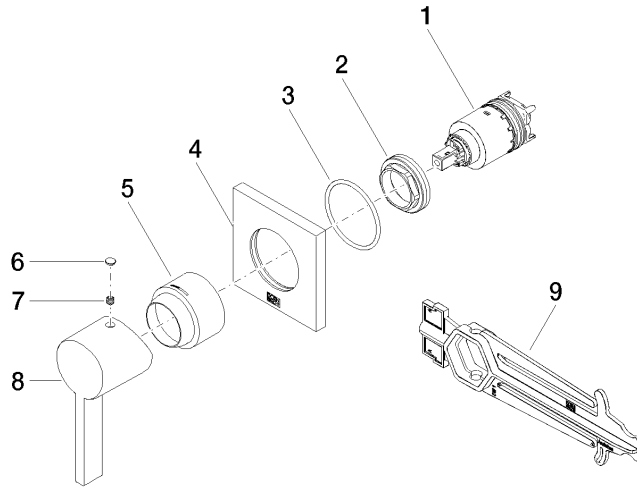

**Concealed single-lever mixer with cover plate - Brushed Chrome**

IMO

36 060 670

- cover plate 80 x 80 mm
- WRAS 2107016

Fits: IMO, MEM, CL.1, CYO

	Brushed Chrome	36 060 670-93
	Chrome	36 060 670-00
	Brushed Platinum	36 060 670-06
	Platinum	36 060 670-08
	Dark Chrome	36 060 670-19
	Brushed Light Gold	36 060 670-27
	Brushed Durabronze (23kt Gold)	36 060 670-28
	Matte Black	36 060 670-33
	Brushed Champagne (22kt Gold)	36 060 670-46
	Champagne (22kt Gold)	36 060 670-47
	Brushed Dark Platinum	36 060 670-99

**Required miscellaneous**

**Concealed wall-mounted single-lever mixer -** 35 860 970 90

- max. recess depth 95 mm
- min. recess depth 75 mm

36 060 670

mm [inches]

Certificates

WRAS\_2107016. LGA\_29905.

36 060 670

### Spare parts list

No.	Item Number	Name	Quantity used	Delivery time
1	90 15 05 064 01 90	cartridge	1	2
2	09 24 04 105 90	nut	1	2
3	90 14 10 049 00 90	seal	1	2
4	09 27 78 048-93	rosette	1	20
5	09 11 02 530-93	cover	1	20
6	90 31 20 087 00-93	plug	1	20
7	90 31 11 112 00 90	pin	1	2
8	09 20 67 004-93	handle	1	20
9	90 30 09 064 00 90	key	1	2