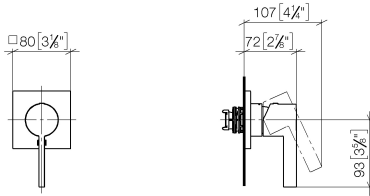

**Concealed single-lever mixer with cover plate - Brushed Chrome**

IMO

36 060 670

- cover plate 80 x 80 mm
- WRAS 2107016

Fits: IMO, MEM, CL.1, CYO

	Brushed Chrome	36 060 670-93
	Chrome	36 060 670-00
	Brushed Platinum	36 060 670-06
	Platinum	36 060 670-08
	Dark Chrome	36 060 670-19
	Brushed Light Gold	36 060 670-27
	Brushed Durabronze (23kt Gold)	36 060 670-28
	Matte Black	36 060 670-33
	Brushed Champagne (22kt Gold)	36 060 670-46
	Champagne (22kt Gold)	36 060 670-47
	Brushed Dark Platinum	36 060 670-99

**Required miscellaneous**

**Concealed wall-mounted single-lever mixer -** 35 860 970 90

- max. recess depth 95 mm
- min. recess depth 75 mm

36 060 670

mm [inches]

Certificates

WRAS\_2107016. LGA\_29905.

36 060 670

### Spare parts list

No.	Item Number	Name	Quantity used	Delivery time
1	90 15 05 064 01 90	cartridge	1	2
2	09 24 04 105 90	nut	1	2
3	90 14 10 049 00 90	seal	1	2
4	09 27 78 048-93	rosette	1	20
5	09 11 02 530-93	cover	1	20
6	90 31 20 087 00-93	plug	1	20
7	90 31 11 112 00 90	pin	1	2
8	09 20 67 004-93	handle	1	20
9	90 30 09 064 00 90	key	1	2