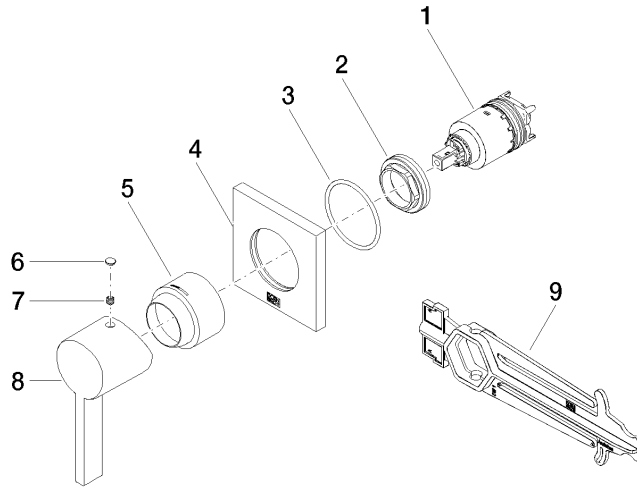

Concealed single-lever mixer with cover plate - Brushed Dark Platinum

IMO

36 060 670

- cover plate 80 x 80 mm
- WRAS 2107016

Fits: IMO, MEM, CL.1, CYO

	Brushed Dark Platinum	36 060 670-99
	Chrome	36 060 670-00
	Brushed Platinum	36 060 670-06
	Platinum	36 060 670-08
	Dark Chrome	36 060 670-19
	Brushed Light Gold	36 060 670-27
	Brushed Durabronze (23kt Gold)	36 060 670-28
	Matte Black	36 060 670-33
	Brushed Champagne (22kt Gold)	36 060 670-46
	Champagne (22kt Gold)	36 060 670-47
	Brushed Chrome	36 060 670-93

Required miscellaneous

Concealed wall-mounted single-lever mixer - 35 860 970 90

- max. recess depth 95 mm
- min. recess depth 80 mm

36 060 670

mm [inches]

Certificates

WRAS_2107016. LGA_29905.

36 060 670

Spare parts list

No.	Item Number	Name	Quantity used	Delivery time
1	90 15 05 064 01 90	cartridge	1	2
2	09 24 04 105 90	nut	1	2
3	90 14 10 049 00 90	seal	1	2
4	09 27 78 048-99	rosette	1	30
5	09 11 02 530-99	cover	1	30
6	90 31 20 087 00-99	plug	1	30
7	90 31 11 112 00 90	pin	1	2
8	09 20 67 004-99	handle	1	30
9	90 30 09 064 00 90	key	1	2