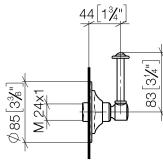

36 104 371

- rotary diverter
- rosette Ø 85 mm

36 104 371

mm [inches]

Certificates

LGA_28456.

36 104 371

Spare parts list

No.	Item Number	Name	Quantity used	Delivery time
1	90 27 97 007 00-99	cover	1	30
2	09 23 10 125-00	nut	1	10
3	90 14 10 063 00 90	seal	1	2
4	09 27 37 101-99	rosette	1	30
5	09 30 30 069 90	screw	1	2
6	09 30 11 194 90	disc	1	2
7	09 18 30 007-99	sleeve	1	60
8	90 28 10 030 00 90	ring	1	2
9	09 12 12 064-99	base	1	-
Spare part can no longer be ordered, please order the replacement item				
10	90 14 15 021 00 90	ring	1	2
11	09 21 02 160-99	cover	1	30
12	09 20 37 101-99	handle	1	30
13	09 20 37 001-99	handle	1	30
14	09 28 22 013 90	pipe	1	2
15	11 170 370-99	MADISON Lever insert - Brushed Dark Platinum	1	30
16	09 30 30 062-99	screw	1	30