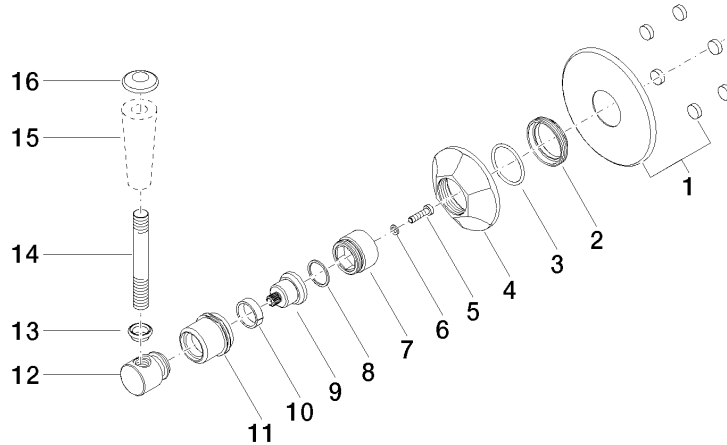

36 104 371

- rotary diverter
- rosette Ø 85 mm

36 104 371

mm [inches]

Certificates

LGA_28456.

36 104 371

Spare parts list

No.	Item Number	Name	Quantity used	Delivery time
1	90 27 97 007 00-99	cover	1	30
2	09 23 10 125-00	nut	1	10
3	90 14 10 063 00 90	seal	1	2
4	09 27 37 101-99	rosette	1	30
5	09 30 30 069 90	screw	1	2
6	09 30 11 194 90	disc	1	2
7	09 18 30 007-99	sleeve	1	60
8	90 28 10 030 00 90	ring	1	2
9	09 12 12 064-99	base	1	-
Spare part can no longer be ordered, please order the replacement item				
10	90 14 15 021 00 90	ring	1	2
11	09 21 02 160-99	cover	1	30
12	09 20 37 101-99	handle	1	30
13	09 20 37 001-99	handle	1	30
14	09 28 22 013 90	pipe	1	2
15	11 170 370-99	MADISON Lever insert - Brushed Dark Platinum	1	30
16	09 30 30 062-99	screw	1	30