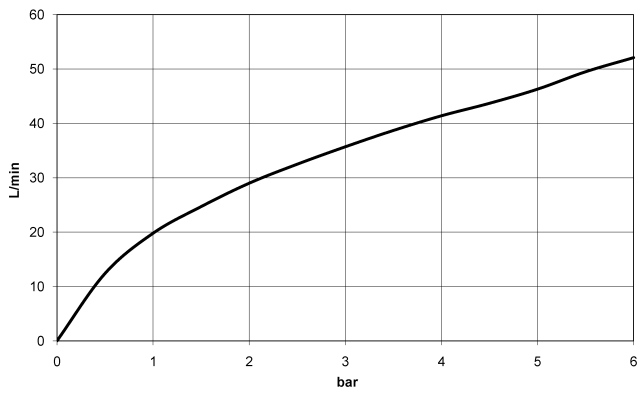

36 200 661

- rotary diverter
- without rosette
- handle Ø 60mm
- WRAS 2307045

	Dark Chrome	36 200 661-19
	Chrome	36 200 661-00
	Brushed Platinum	36 200 661-06
	Light Gold	36 200 661-26
	Brushed Light Gold	36 200 661-27
	Matte Black	36 200 661-33
	Brushed Bronze	36 200 661-42
	Brushed Champagne (22kt Gold)	36 200 661-46
	Champagne (22kt Gold)	36 200 661-47
	Brushed Chrome	36 200 661-93
	Brushed Dark Platinum	36 200 661-99

36 200 661

mm [inches]

### Flow rate chart