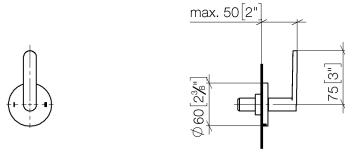

36 200 661

- rotary diverter
- without rosette
- handle Ø 60mm
- WRAS 2307045

	Dark Chrome	36 200 661-19
	Chrome	36 200 661-00
	Brushed Platinum	36 200 661-06
	Light Gold	36 200 661-26
	Brushed Light Gold	36 200 661-27
	Matte Black	36 200 661-33
	Brushed Bronze	36 200 661-42
	Brushed Champagne (22kt Gold)	36 200 661-46
	Champagne (22kt Gold)	36 200 661-47
	Brushed Chrome	36 200 661-93
	Brushed Dark Platinum	36 200 661-99

36 200 661

mm [inches]