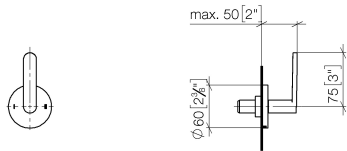

36 200 661

- rotary diverter
- without rosette
- handle Ø 60mm
- WRAS 2307045

	Brushed Champagne (22kt Gold)	36 200 661-46
	Chrome	36 200 661-00
	Brushed Platinum	36 200 661-06
	Dark Chrome	36 200 661-19
	Light Gold	36 200 661-26
	Brushed Light Gold	36 200 661-27
	Matte Black	36 200 661-33
	Brushed Bronze	36 200 661-42
	Champagne (22kt Gold)	36 200 661-47
	Brushed Chrome	36 200 661-93
	Brushed Dark Platinum	36 200 661-99

36 200 661

mm [inches]

Flow rate chart

Certificates

LGA_38379.

WRAS_2307045.

36 200 661

Parts for other finishes can be found here: [Chrome](#)

Spare parts list

No.	Item Number	Name	Quantity used	Delivery time
1	90 20 66 014 00-46	handle	1	30
2	90 21 02 181 00 90	disc	1	2
3	90 90 03 304 10 90	diverter	1	2